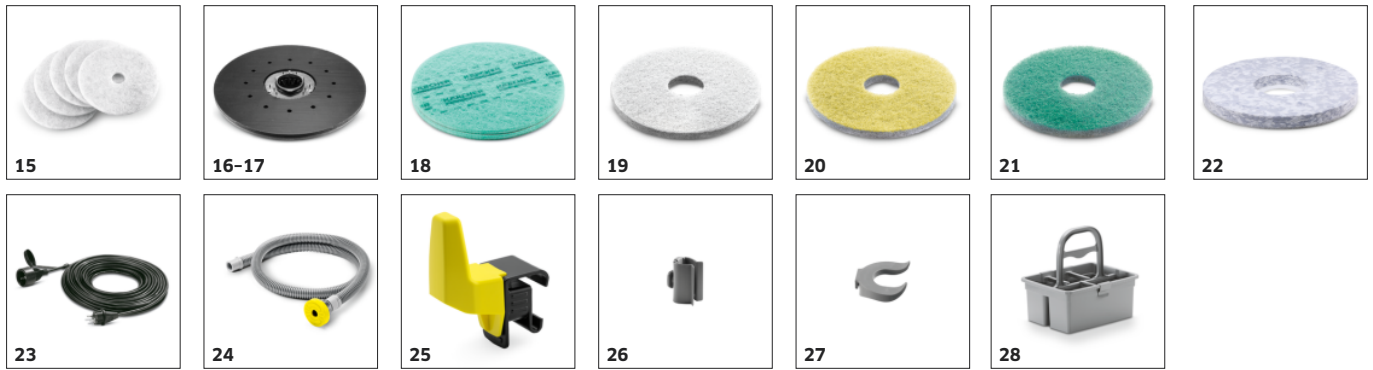

ACESSÓRIOS PARA BD 50/60 C EP CLASSIC 240V/50HZ

1.127-002.0

		Referência	Descrição	
PASTILHAS DE DISCO / PLACAS DE ACIONAMENTO DE PASTILHAS				
Almofadas				
almofada de cabelo natural, Macio, natural, 500 mm, 5 peç	15	6.371-146.0	A almofada de disco bege macia, feita de pelo natural, é ideal para limpeza e polimento de alto brilho.	☐
placas de acionamento de pads				
Placa de acionamento de pads RESISTENTE, 480 mm	16	4.762-593.0	Necessário para uso com discos de melamina, mas também pode ser usado com discos comuns. Placa de acionamento do disco com vários ganchos extras para fixação dos discos. Fixação extra forte do disco na placa de acionamento do cabeçote de limpeza D 51.	☐
placa de acionamento Pad, 479 mm	17	4.762-534.0	Para limpeza com discos. Com engate rápido e sistema Centerlock.	☐
Almofada de diamante				
Almofada de diamante verde set 2x Ø508 2, multar, verde, 508 mm, 2 peç	18	6.944-029.0		☐
Almofada de diamante, grosseiro, branco, 508 mm, 5 peç	19	6.371-260.0	Disco de polimento diamantado branco de grão grosso para revestimentos de pisos rígidos. Remove riscos superficiais e cria uma base fosca, limpa e uniforme para posterior polimento com disco de polimento diamantado amarelo.	☐
Almofada de diamante, médio, amarelo, 508 mm, 5 peç	20	6.371-261.0	Disco diamantado amarelo para tratamento e manutenção de pisos rígidos. Proporciona uma superfície acetinada que pode ser polida posteriormente com o disco diamantado verde.	☐
Almofada de diamante, multar, verde, 508 mm, 5 peç	21	6.371-240.0	Disco diamantado verde de granulação fina para polimento de revestimentos de piso políveis. Cria superfícies de alto brilho e também pode ser usado para cristalização.	☐
Almofadas de melamina				
almofada de melamina, Cinza/branco, 508 mm, 2 peç	22	6.371-025.0	Disco de melamina branca para limpeza intermediária e profunda de superfícies microporosas, bem como de pedras finas e outros revestimentos de piso duros. Também pode ser usado para remover manchas acinzentadas.	☐
OUTRO TIPO DE ACESSÓRIOS PARA BR / BD				
Variado				
Cabo de extensão	23	6.647-022.0	Cabo de extensão, 20 m, 3x1,5 mm². Com plugue de aterramento à prova de respingos, alívio de tensão e revestimento antitorção.	☐
Mangueira de enchimento	24	6.680-124.0	Mangueira de enchimento de 1.500 mm para facilitar o abastecimento do dispositivo a partir de uma torneira. Com encaixe cônico universal para todas as torneiras padrão.	☐
Acessórios para a Base Inicial				
Kit de gancho universal	25	4.070-075.0	Kit de gancho e adaptador para fixação na lavadora-secadora de trilhos Home Base da Kärcher. Ideal para armazenamento compacto de mangueiras (por exemplo, o kit de sucção por pulverização) na máquina.	☐
Suporte de mão cinza	26	6.980-078.0	Clipe para prender o esfregão à máquina. Uso exclusivo com o adaptador Homebase 5.035-488.0.	☐
porta-garrafas	27	6.980-080.0	Adequado para transportar frascos de spray - somente em conjunto com o adaptador Home Base 5.035-488.0.	☐
Kit de caixa para base residencial	28	4.035-406.0	O kit Box oferece espaço suficiente para três frascos de produto de limpeza, além de panos, raspadores, sacos de lixo extras, luvas, etc.	☐