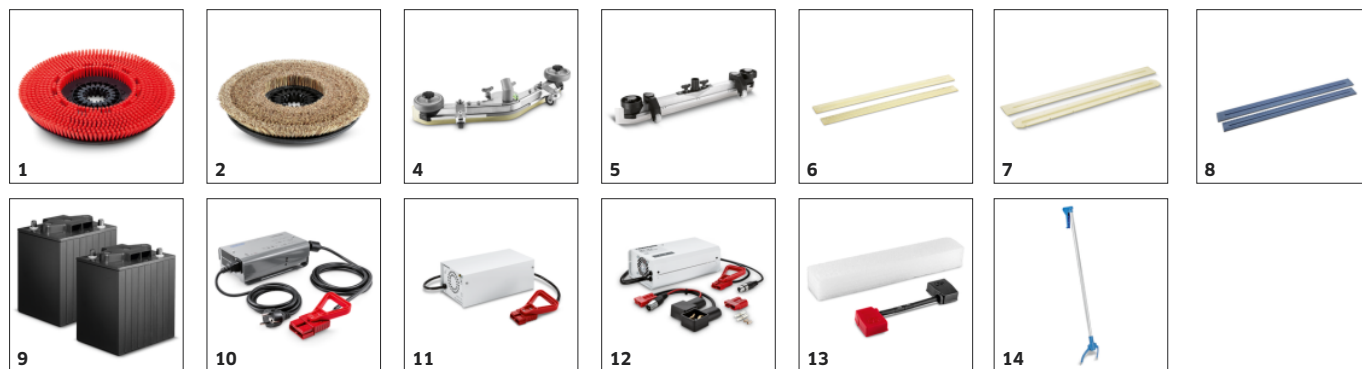

ACESSÓRIOS PARA BD 43/25 C BP PACK *EU 1.515-403.0

		Referência	Descrição	
ESCOVAS DE DISCO				
Escova de disco, médio, vermelho, 430 mm	1	4.905-022.0	Escova de disco vermelha padrão para limpeza de manutenção regular.	■
Escova de disco, Macio, natural, 430 mm	2	4.905-023.0	Escova de disco macia na cor natural para limpeza e polimento de revestimentos de piso texturizados.	□
Escova de disco, duro, preto, 430 mm	3	4.905-025.0	Escova de disco preta, altamente abrasiva, para limpeza profunda de revestimentos de piso resistentes com sujeira muito incrustada.	□
RODOS E LÂMINAS DE RODO				
Rodos				
Barra de aspiração, 750 mm, em forma de V	4	4.777-083.0		■
Rodo, 850 mm, direto	5	4.777-401.0	Reto, com roletes de apoio. Lâminas de rodo em poliuretano transparente e resistente a óleo.	□
Lâminas de rodo				
Conjunto de lâbios de borracha, resistente a óleo, ranhurado, 890 mm	6	6.273-207.0	O kit de lâminas para rodo inclui lâminas dianteiras e traseiras de 890 mm. Lâminas ranhuradas em poliuretano transparente, resistente ao desgaste e ao óleo. Para todos os tipos de piso padrão.	□
Lâminas de rodo, resistente a óleo, ranhurado, 890 mm	7	6.273-229.0	O kit de lâminas para rodo inclui lâminas dianteiras e traseiras de 890 mm. Lâminas ranhuradas em poliuretano transparente, resistente ao desgaste e ao óleo. Ideal para pisos delicados.	□
Lâminas de rodo, Borracha natural, 890 mm	8	6.273-213.0	O kit de lâminas para rodo inclui lâminas dianteiras e traseiras de 890 mm. Lâminas de borracha natural macia com ranhuras. Para todos os tipos de piso padrão.	□
BATERIAS E CARREGADORES DE TRAÇÃO				
Baterias				
Kit de bateria, 24 V, 76 Ah, Sem necessidade de manutenção	9	2.815-099.0	Kit de baterias com tensão de 24 V e capacidade de 76 Ah (C5). Composto por várias baterias de gel individuais que não requerem manutenção.	■
Carregadores de bateria				
Carregador de bateria, 24 V	10	6.654-329.0	Para lavadoras-secadoras da Kärcher: carregador de bateria de 24 V para baterias isentas de manutenção com capacidade entre 70 e 115 Ah.	■
Carregador, 24 V	11	6.654-067.0	Para baterias 6.654-048.0 e 6.654-097.0	□
Carregador de bateria, 24 V	12	6.654-179.0	Para bateria 6.654-097, para operação com 100 - 230 V	□
Acessórios para baterias				
Kit de montagem da bateria	13	2.638-036.0	Kit de instalação para montagem de bateria em máquina. Inclui cabo de conexão e espaçadores. Imagem similar.	■
VARRENDO				
Separadores				
Alicate sujidade grossa 100cm	14	6.999-113.0		□

■ Incluído no fornecimento. □ Acessórios a considerar