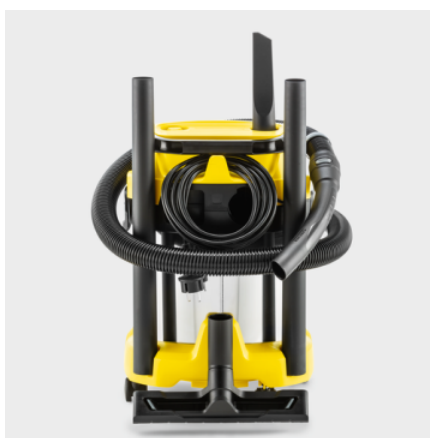

WD 3 C PREMIUM 15L *EU

Alta eficiência: Com o aspirador compacto WD 3 S V-15/4/20, seu reservatório de aço inoxidável de 15 litros, cabo de 4 metros, mangueira de sucção de 2 metros e filtro de cartucho, quase todos os tipos de sujeira podem ser removidos instantaneamente.

Made in Europe

Referência

1.628-138.0

- Função de soprador, mangueira, cabo e armazenamento de acessórios
- Potência de entrada nominal de 1.000 W, recipiente de aço inoxidável de 15 litros, cabo de 4 m, mangueira de 2 m.
- Filtro de cartucho, bocal para piso, bocal para frestas, saco de filtro de lã

Espaço para guardar peças pequenas

Alça de transporte dobrável

Gancho de cabo

Posição de estacionamento

Armazenamento de acessórios integrada

Para-choque robusto

Rodízios sem freio: 4 peç

Filtro de cartucho

- Para aspiração de líquidos e sólidos sem necessidade de substituição adicional do filtro.
- Instalação e remoção simples do filtro por rotação, sem necessidade de peças de travamento adicionais.

Armazenamento prático de cabos e acessórios