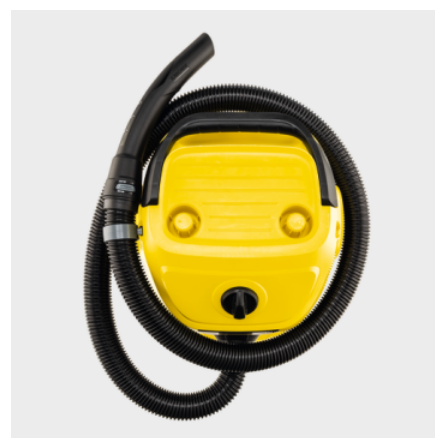

Armazenamento da mangueira na cabeça do dispositivo

- A mangueira de sucção pode ser armazenada de forma compacta, pendurando-a na cabeça do aparelho.
- Mecanismos de segurança intuitivos para usuários destros e canhotos.