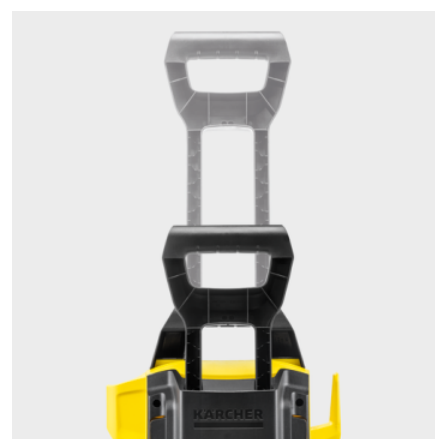

Referência

1.676-100.0

- Indicador de pressão, desempenho de área de 25 m²/h
- Reservatório de detergente, cabo telescópico, mangueira reforçada de 7 m
- Lança de jato variável e bico fresador

Dados técnicos

Pistola de gatilho Power Control com conexão rápida e lanças de pulverização.

- Controle total – o visor manual mostra as configurações que foram definidas.
- Conexão rápida para facilitar a conexão de mangueiras e acessórios de alta pressão.