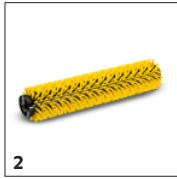

ACCESORII PENTRU BRS 43/500 C 1.006-671.0

		Cod de comandă.		
PERII ROLĂ PENTRU MAȘINILE BR				
Perie rolă 430 mm, 430 mm	1	8.640-259.0	Standard, sunt necesare 2.	☒
Perie ASSY .006, 430 mm	2	8.629-774.0	Pentru lână.	☐
MAȘINI DE CURĂȚAT COVOARE				
Alte accesorii				
JET, PROMAX, 11001	3	8.601-255.0		☒

☒ Inclus in pachetul de livrare. ☐ Accesorii disponibile optional.