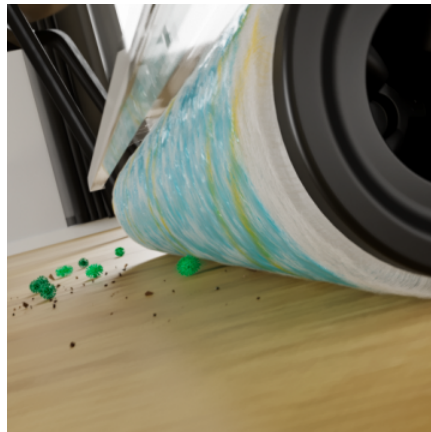

Tehnologie eficientă Hygienic!Spin

- Dovedit că îndepărtează 99%²⁾ dintre bacterii, pentru o locuință igienică și curată.
- Rola se rotește la o viteză de până la 500 de rotații pe minut pentru rezultate impecabile.
- Sistem inteligent cu două rezervoare pentru o alimentare constantă cu apă proaspătă, separată de apa murdară.