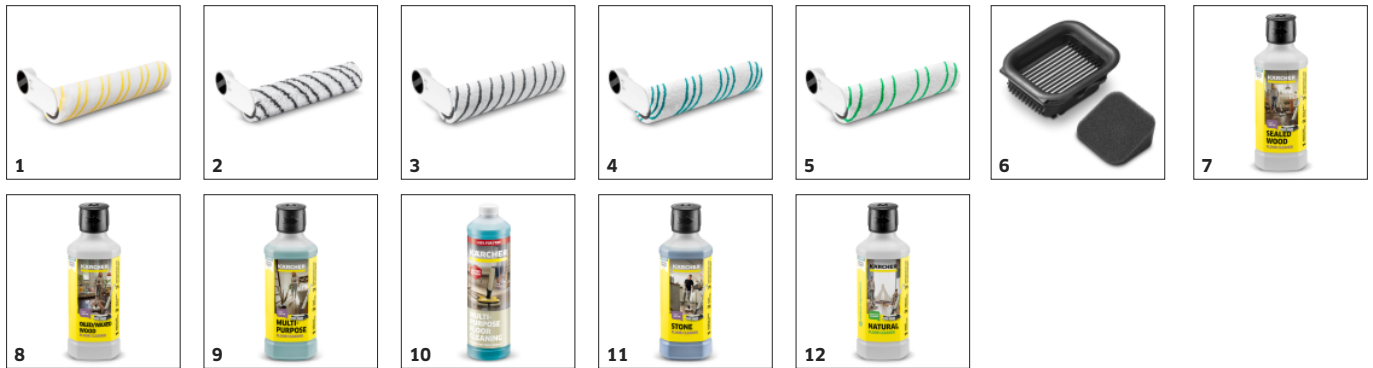

ACCESORII PENTRU FCV 3 1.056-122.0

		Cod de comandă.		
VACUUM MOP				
Rollers				
Rolă multi-suprafațe KFL 1, FCV 2, FCV 3	1	2.863-384.0	Rolă multi-suprafațe pentru curățarea și întreținerea delicată a tuturor tipurilor de pardoseli. Nu lasă scame, este absorbantă și rezistentă la uzură. Potrivită pentru aspiratoarele cu funcție de spălare Kärcher KFL 1, FCV 2 și FCV 3.	■
Rolă pentru pardoseli din piatră - KFL 1, FCV 2, FCV 3.	2	2.863-401.0	Pentru curățarea eficientă a pardoselilor dure nesensibile și a rosturilor sau spațiilor greu accesibile. Cu rola pentru suprafețe din piatră destinată aspiratoarelor mop KFL 1, FCV 2 și FCV 3, chiar și petele persistente sunt îndepărtate cu ușurință.	□
Rolă pentru curățarea covoarelor KFL 1, FCV 2 și FCV 3	3	2.863-407.0	Curăță covoarele cu fir scurt în modul uscat. Perii abrazivi îmbunătățesc performanța de curățare, oferind rezultate eficiente și uniforme. Compatibilă cu aspiratoarele mop Kärcher.	□
Rolă pentru aspirarea părului de animale și a murdăriei casnice KFL 1, FCV 2 și FCV 3	4	2.863-411.0	Rola Pet & Home reduce creșterea bacteriană în țesături cu peste 99,99 %⁹. Ideală pentru gospodării cu copii, animale de companie sau persoane alergice. Compatibilă cu aspiratoarele mop Kärcher.	□
Rolă Re!Fibe pentru aspirarea murdăriei și prafului KFL 1, FCV 2 și FCV 3	5	2.863-419.0	Rola Re!Fibe, realizată 100 % din poliester reciclat și cu tehnologia CÍCLO^{®1}, este ideală pentru curățarea pardoselilor dure. Compatibilă cu aspiratoarele mop Kärcher.	□
Filter				
Set de filtre KFL 1, FCV 2, FCV 3	6	2.863-382.0	Sistem de filtrare Duo!Pure fiabil în două etape pentru aspiratoarele cu funcție de spălare Kärcher KFL 1, FCV 2 și FCV 3, compus dintr-un filtru plat pliat și un filtru burete.	■
HARD FLOOR CLEANER				
Detergent pardoseală din lemn RM 534, 500ml	7	6.295-941.0		○
Detergent pardoseală din lemn lăcuit/ceruit RM535,	8	6.295-942.0		○
Detergent universal pentru pardoseală	9	6.295-944.0		○
Detergent pentru curățarea pardoselilor RM 536	10	6.296-188.0	Destinat tuturor pardoselilor dure: RM 536 pentru o curățare completă a pardoselilor. Cu protecție împotriva umidității pentru a preveni umflarea pardoselilor. Cu miros de lămâie.	○
Detergent pardoseală din piatră RM 537,	11	6.295-943.0	Detergent pentru suprafețele din piatră RM 537 pentru rezultate fără urme pe gresie, piatră și piatră naturală. Îndepărtează eficient și delicat urmele și este potrivit și pentru vinil, PVC și linoleum.	○
Detergent natural pentru pardoseli RM 538N	12	6.296-286.0	Perfect pentru toate pardoselile dure sigilate: Detergentul natural pentru pardoseli RM 538N pentru curățenie de lungă durată. Acționează împotriva murdăriei și a mirosurilor neplăcute.	○

■ Inclus în pachetul de livrare. □ Accesoriile disponibile opțional. ○ Detergent.