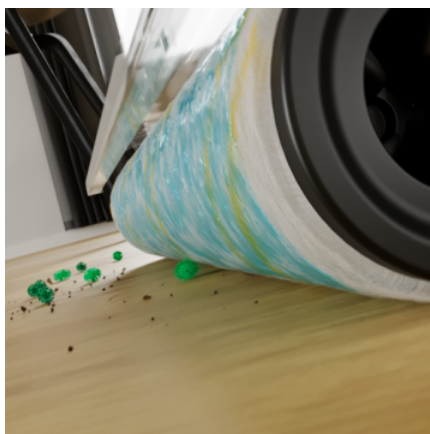

Tehnologie eficientă Hygienic!Spin

- Dovedit că îndepărtează 99%¹² dintre bacterii, pentru o locuință igienică și curată.
- Rola se rotește la o viteză de până la 500 de rotații pe minut pentru rezultate impecabile.
- Sistem inteligent cu două rezervoare pentru o alimentare constantă cu apă proaspătă, separată de apa murdară.