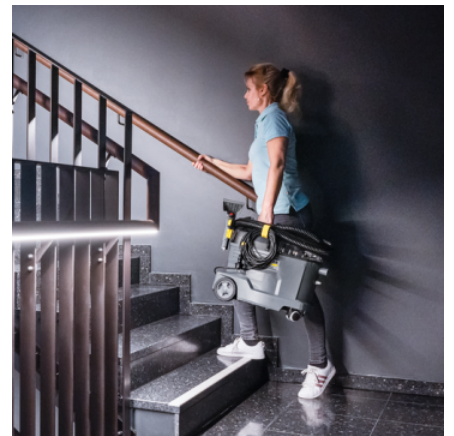

PUZZI 8/1

Puzzi 8/1 C poate fi folosit eficient pentru curatarea tapiteriei sau a petelor de pe suprafețele textile cu o duză ergonomică, deosebit de scurtă pentru tapițerie. Datorita volumului extrem de scazut de umezeala reziduala, mochetele si tapiteria curatate pot fi folosite din nou rapid.

Cod de comandă.

1.100-240.0

- Tehnologie puternică a pompei și a motorului, recipient 2-in-1 detașabil .

Date tehnice

Cod EAN		4054278882529
Capacitate maximă de suprafață	m ² /h	12 - 18
Debit aer	l/s	71
Vacuum	mbar / kPa	270 / 27
Rată de pulverizare	l/min	1
Presiune pulverizare	bar	1
Rezervor apă curată / reciclată	l	8 / 7
Putere turbina	W	1200
Putere pompă	W	40
Numărul fazelor de curent	Ph	1
Tensiune	V	220 - 240
Frecvență	Hz	50 - 60
Nivelul presiunii acustice	dB(A)	71
Lungimea cablului	m	7,5
Culoarea		antracit
Greutate fără accesorii	kg	8,6
Greutate cu ambalaj	kg	11,4
Dimensiuni (L x l x i)	mm	524 x 332 x 442

Performanță de curățare remarcabilă

- Curățarea perfectă în adâncime a fibrelor a suprafețelor textile.
- Uscarea rapidă înseamnă că suprafețele pot fi utilizate rapid din nou datorită performanței excelente de aspirare.
- Rezultat excelent de curățare cu efect vizibil înainte și după.

Duză de tapițerie extra-scurtă cu design ergonomic

- Mânerul și întrerupătoarele pot fi acționate cu un singur deget.
- Forma practică a butonului permite diferite poziții.
- Duza roșie asigură un consum eficient de apă.