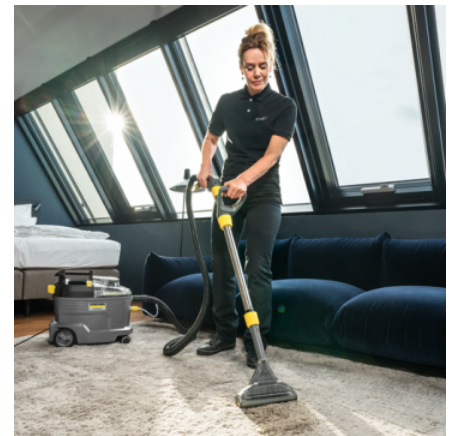

Performanță de curățare remarcabilă

- Curățarea perfectă în adâncime a fibrelor la suprafețele textile și a covoarelor.
- Uscarea rapidă înseamnă că suprafețele pot fi utilizate rapid din nou datorită performanței excelente de aspirare.
- Rezultat excelent de curățare cu efect vizibil înainte și după.

Duză de tapițerie extra-scurtă cu design ergonomic

- Mânerul și întrerupătoarele pot fi acționate cu un singur deget.
- Forma practică a butonului permite diferite poziții.
- Duza roșie asigură un consum eficient de apă.

Set complet de accesorii de curățare a covoarelor

- Buza de aspirație flexibilă pentru un unghi optim de aspirație și rezultate finale de uscare.
- Duză de podea lată de 240 mm cu tub integrat de extracție prin pulverizare.
- Prindere ergonomică cu două mâini pentru un plus de confort al utilizatorului.