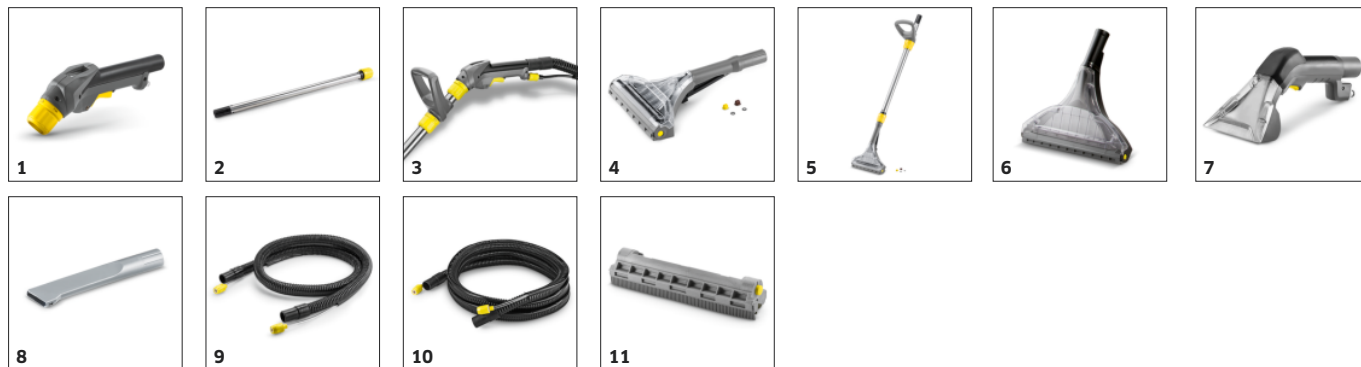

ACCESORII PENTRU PUZZI 8/1 C CU DUZA DE PODEA 1.100-241.0

		Cod de comandă.		
ASPIRATOARE CU SPĂLARE PRIN PULVERIZARE-EXTRACȚIE				
Altele				
Mâner	1	4.130-000.0	Mâner modular pentru duza pentru pardoseală, tapițerie și rosturi. Cu vizor de inspecție integrat pentru verificarea murdăririi aspirate. Adaptoare pentru furtun de aspirare și pulverizare.	■
Țeavă de prelungire	2	4.025-004.0	Țeavă de prelungire, individuală.	■
Mâner tip D	3	4.321-001.0	Mâner tip D, individual, pentru țeavă de prelungire 4.025-004.0.	■
Accesorii pentru podele				
Duză pardoseală flexibilă 240mm, individuală	4	4.130-008.0	Duză pentru pardoseală (240 mm), individuală. Vizor de inspecție transparent pentru verificarea apei murdare aspirate. Lamelă flexibilă. Inclusă în kit-ul 4.130-007.0.	■
Duză pardoseală flexibilă 240mm, completă	5	4.130-007.0	Kit compus din duză pentru pardoseală (240 mm), țeavă de aspirație și mâner tip D. Vizor de inspecție transparent pentru verificarea apei murdare aspirate. Lamelă flexibilă.	□
Kit pardoseală 350 mm individual	6	4.130-009.0	Duză pentru pardoseală (350 mm), individuală. Fereastră transparentă de vizualizare pentru verificarea apei murdare aspirate. Lamele flexibile. Incluse în kit-ul 4.130-011.0.	□
Accesorii pentru tapițerie				
Upholstery nozzle short Puzzi	7	2.885-940.0		■
Duză pentru rosturi	8	4.130-010.0	Duză pentru rosturi pentru aparatele de aspirare prin pulverizare.	□
Furtunuri de aspirare/pulverizare				
Furtun de aspirare/pulverizare 2.5 m	9	6.394-826.0	Furtun standard de aspirare/pulverizare.	■
Furtun de aspirare Ø 32 mm / 4.0 m	10	6.394-375.0	Furtun opțional de pulverizare/aspirare, 4 m.	□
Adaptoare pentru suprafețe dure				
Adaptor suprafețe dure, 240mm	11	4.762-014.0	Adaptor pentru suprafețe dure pentru duza de pardoseli, 240 mm.	□

■ Inclus in pachetul de livrare. □ Accesorii disponibile optional.