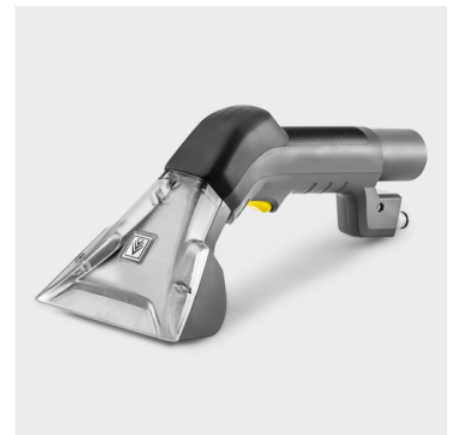

Dotare

- Blocarea furtunului**
- Depozitarea integrată a accesoriilor**

Baterie puternică Kärcher Power+ 36V

- Libertatea de mișcare fără fir.
- Tehnologia în timp real cu afișaj LCD pentru acumulatori indică timpul de funcționare rămas, timpul de încărcare rămas și capacitatea bateriei.
- Compatibil cu toate mașinile de pe platforma bateriei Kärcher Battery Power+ de 36 V.

Design durabil și robust al mașinii

- Durata lungă de viață asigură o eficiență ridicată.
- Pompă cu diafragmă robustă și rezistență la uzură.
- Două butoane mari acționate manual sau cu piciorul pentru comoditate.

Duză de tapițerie extra-scurtă cu design ergonomic

- Ideal pentru utilizarea în spații înguste (de exemplu, interioarele vehiculului).
- Design ergonomic.
- Mâner confortabil și plăcut la atingere

ACCESORII PENTRU PUZZI 9/1 BP 1.101-700.0