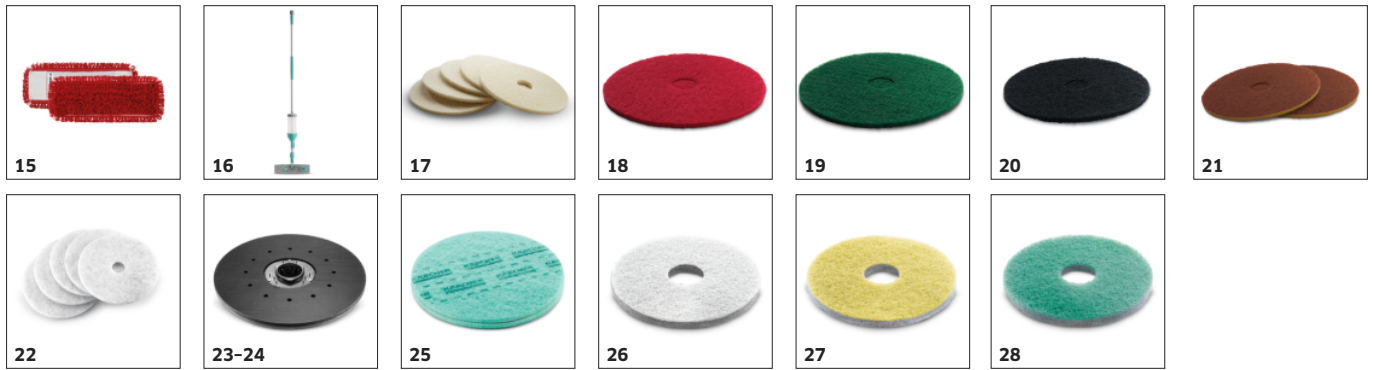

■ Inclus in pachetul de livrare. □ Accesoriile disponibile optional.

ACCESORII PENTRU BD 50/50 C BP PACK CLASSIC *EU

1.127-006.0

			Cod de comandă.		
LAVETE REUTILIZABILE					
Buzunare					
Microriccio mop roșu, Pocket, 40 cm	15	6.999-136.0	Set ECO!Mop roșu cu bucle din microfibră și prindere tip buzunar. Ideal pentru metoda de pre-impregnare și pentru utilizarea cu sistemul de mop plat Kärcher.		<input type="checkbox"/>
PODEA - CURĂȚARE UMEDĂ					
Sisteme mop cu pulverizare					
Mop ECO!, cu sistem de pulverizare	16	5.999-045.0	Sistem de mop ECO!Spray pentru utilizarea de lavete cu buzunar, lavabile pentru curățarea umedă a pardoselii. Include o sticlă de 0,66 litri.		<input type="checkbox"/>
PADURI DISC / PORT PADURI					
Paduri					
Pad polisare, Moale, bej, 508 mm, 5 Bucată	17	6.369-468.0	Pad disc de culoare bej, ușor abraziv pentru curățare și lustruire.		<input type="checkbox"/>
Paduri, rosii, 508 mm, mediu moale, rosu, 508 mm, 5 Bucată	18	6.369-079.0	Mediu-moale, pentru curatarea umeda a tuturor suprafetelor si pentru curatarea cu pulverizare.		<input type="checkbox"/>
Paduri, mediu-tare, mediu dur, verde, 508 mm, 5 Bucată	19	6.369-078.0	Mediu-dur, pentru curatarea petelor grosiere si pentru curatarea in profunzime.		<input type="checkbox"/>
Paduri, negre, 508mm, dur, Negru, 508 mm, 5 Bucată	20	6.369-077.0	Dur, pentru murdarie persistenta si pentru curatare in profunzime.		<input type="checkbox"/>
Pad SPP 51 Set 2x, dur, maro, 508 mm, 2 Bucată	21	2.639-258.0	Pad disc foarte abraziv pentru exfolierea peliculei de protecție fără substanțe chimice.		<input type="checkbox"/>
Perie cu păr natural, Moale, natur, 500 mm, 5 Bucată	22	6.371-146.0	Pad disc de culoare bej, ușor abraziv pentru curățare și lustruire.		<input type="checkbox"/>
Port paduri					
Port pad D51, 480 mm	23	4.762-593.0	Necesară pentru utilizarea padurilor din melamină, dar poate fi utilizată și pentru paduri normale. Port paduri cu multe cârlige suplimentare de agățare a padurilor. Fixare extrem de puternică a padului pe port padul capului de curățare D 51.		<input type="checkbox"/>
Placa actionare pad, complet 51, 479 mm	24	4.762-534.0	Pentru curățarea cu paduri. Cu cuplaj pentru înlocuire rapidă și Centerlock.		<input type="checkbox"/>
Paduri diamantate					
Diamond pad green set 2x Ø508 20", fin, verde, 508 mm, 2 Bucată	25	6.944-029.0			<input type="checkbox"/>
Perie diamant lavete, alb, 508 mm, grosier, Alb, 508 mm, 5 Bucată	26	6.371-260.0	Pad disc diamantat grosier de culoare albă, pentru pardoseli dure. Îndepărtează zgârieturile de mici dimensiuni și creează o bază curată, uniformă și mată pentru tratarea ulterioară cu padul disc diamantat de culoare galbenă.		<input type="checkbox"/>
Perie diamant lavete, galben, 508 mm, mediu, Galben, 508 mm, 5 Bucată	27	6.371-261.0	Pad disc diamantat de culoare galbenă, pentru tratarea și întreținerea pardoselilor dure. Pentru o suprafață mată fină, care poate fi lustruită cu ajutorul padului disc diamantat de culoare verde.		<input type="checkbox"/>
Perie diamant lavete, verde, 508 mm, fin, verde, 508 mm, 5 Bucată	28	6.371-240.0	Pad disc diamantat fin de culoare verde, pentru lustruirea pardoselilor dure care pot fi lustruite. Creează suprafețe lucioase și poate fi folosit și pentru cristalizare.		<input type="checkbox"/>