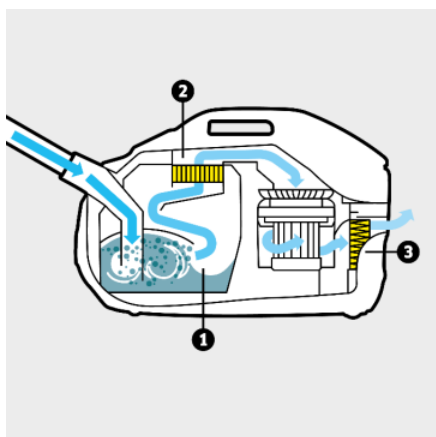

Cod de comandă.

1.195-250.0

- Păstrare accesorii pe aparat
- Recomandat pentru persoanele alergice

Date tehnice

Cod EAN		4054278975689
Puterea motorului	W	650
Filtru de apă	l	2
Rază de operare	m	10,2
Tensiune	V	220 - 240
Frecvență	Hz	50 - 60
Culoarea		Alb
Greutate fără accesorii	kg	7,5
Greutate cu ambalaj	kg	10,8
Dimensiuni (L x l x İ)	mm	532 x 289 x 344

Pachet de livrare

Lungime furtun de aspirare: 2,1 m
 Tub de aspirație telescopic, material: Cromat
 Duza pentru podea uscată comutabilă
 Duza pentru spații înguste
 Duza pentru tapițerii
 Tip de filtru HEPA: Filtru HEPA 13
 Antispumant "FoamStop"
 Filtru de protecție a motorului

Dotare

Poziție practică de staționare
 Păstrare accesorii pe aparat

Sistem de filtrare multiplu, cu un filtru pe bază de apă și filtru intermediar, ce poate fi spălat, inclusiv un filtru HEPA 13 (EN1822:1998)