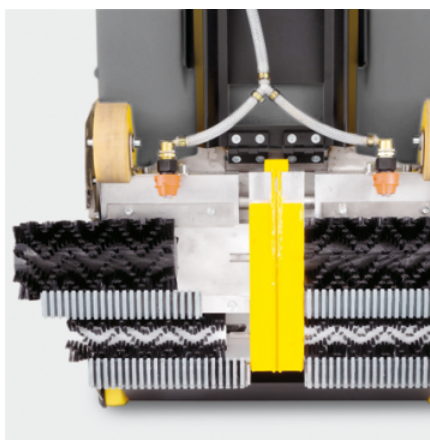

## BR 47/35 ESC

BR 47/35 Esc 13101090 este conceput pentru curățarea de bază și de întreținere a scărilor rulante și a pasarelelor mobile. Randament: 2-3 scări rulante sau pasarelele mobile pe oră pentru curățenia de întreținere și 0,5-1 scară sau platformă mobilă pe oră pentru curățenia de bază.

## Aspirare inapoi excelenta

- Prin cele doua turbine de aspirare foarte puternice in combinatie cu 4 furtunuri de aspirare drepte si cu pieptenii potriviti, apa evacuata este aspirata in totalitate.
- impiedica ca apa sa curga in putul echipat mecanic al scarilor rulante.