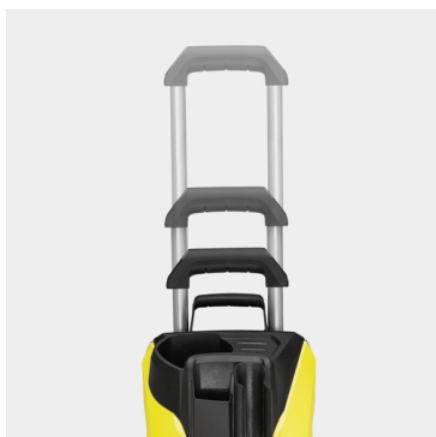

■ inclus în pachetul de livrare.

Mâner telescopic din aluminiu de înaltă calitate

- Mânerul telescopic din aluminiu poate fi extins pentru transport și strâns din nou pentru depozitare.

Furtun de înaltă presiune PremiumFlex