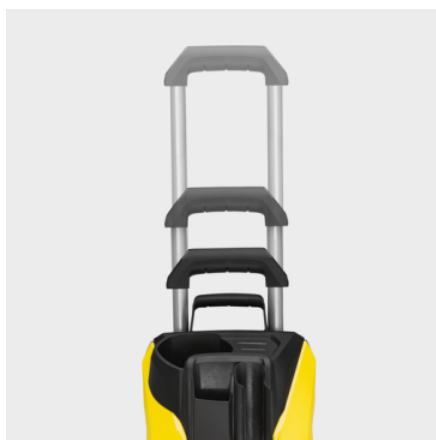

Pachet de livrare

Set pentru casă: K 7 Smart: Curățitor pentru suprafețe T 7, curățitor pentru piatră și fațade, 3-in-1, 1 l
Pistol de presiune ridicată: G 180 Q
Lance cu jet rotativ
Furtun de presiune: 10 m / PremiumFlex
Adaptor racord furtun de grădină A3/4"

Mâner telescopic din aluminiu de înaltă calitate

- Mânerul telescopic din aluminiu poate fi extins pentru transport și strâns din nou pentru depozitare.

Furtun de înaltă presiune PremiumFlex

- Furtunul flexibil asigură flexibilitate și libertate maximă de mișcare