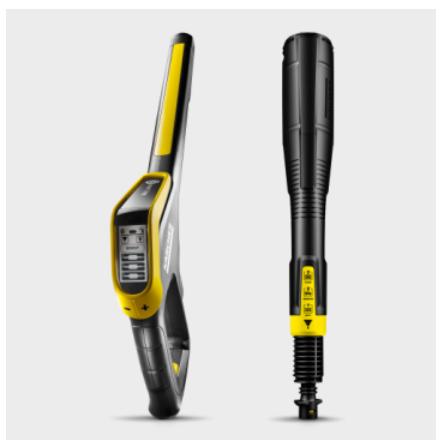

## Pistol cu declanșator Smart Control cu mod Boost și lance de pulverizare Multi Jet 3 în 1

- Pistol cu declanșator cu afișaj LCD și butoane pentru reglarea presiunii sau dozarea agentului de curățare. Include modul „boost” pentru un plus de putere în abordarea murdăriei încăpățănate.
- Multijet-ul rotativ 3-in-1 cuprinde trei duze diferite pentru o schimbare ușoară.
- Adaptor Quick Connect pentru fixarea ușoară a furtunului și a accesoriilor de înaltă presiune.