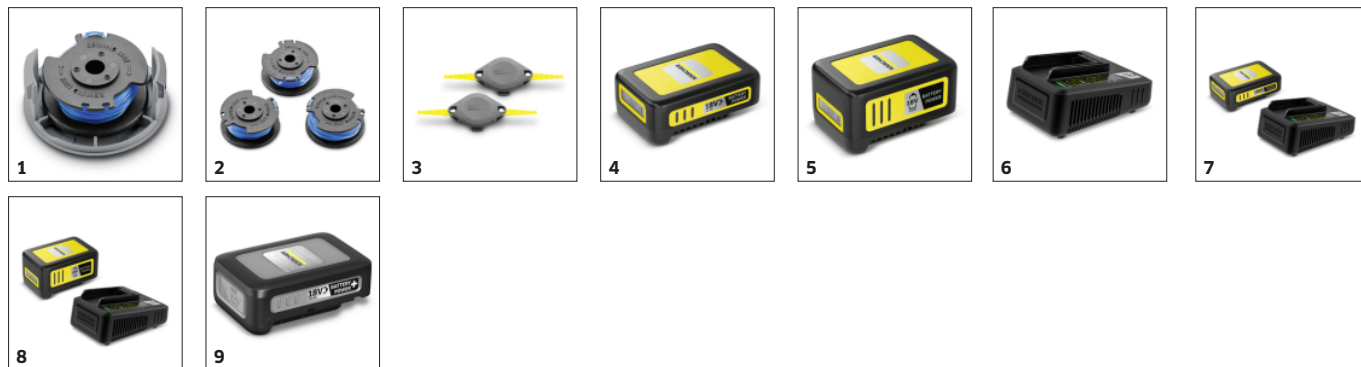

Cap de tuns ajustabil

- Soluție de tuns ergonomică, chiar și sub obstacole mici, cum ar fi băncile de grădină

ACCESORII PENTRU LTR 18-30 BATTERY

1.444-310.0

		Cod de comandă.		
TRIMMER PENTRU GAZON				
Spool LTR 18 Battery	1	2.444-014.0	Bobina cu capac practic și cablul răsucit de tăiere asigură rezultate bune în locuri greu accesibile. Este potrivit pentru toate aparatele de tuns gazonul Kärcher Battery Power de 18 V.	<input checked="" type="checkbox"/>
Set de bobine LTR 18 Battery (3 buc. în set)	2	2.444-016.0	Bobina (care vine în set de trei) cu fir de tăiere răsucit asigură rezultate perfecte de tăiere în locuri greu accesibile. Este potrivită pentru toate trimmerele de 18 V Kärcher Battery.	<input type="checkbox"/>
Set de lame pentru LTR Battery (2 buc. în set)	3	2.444-022.0	Creștere necontrolată a ierbii în locuri greu accesibile? Acest lucru nu se va mai întâmpla dacă folosiți trimmerul cu lamă dublă, compatibilă cu toate trimmerele Kärcher de 18 V și 36 V.	<input type="checkbox"/>
ACUMULATORI				
Battery Power 18/25	4	2.445-034.0	Acumulator 18V / 2,5Ah, cu tehnologie inovatoare în timp real, inclusiv afișaj LCD pentru starea bateriei. Compatibil cu toate dispozitivele Kärcher cu platforma de 18 V.	<input type="checkbox"/>
Battery Power 18/50	5	2.445-035.0	Bateria de 18 V / 5.0 Ah, cu tehnologie inovatoare în timp real, inclusiv afișaj LCD pentru a indica starea bateriei. Compatibil cu toate dispozitivele Kärcher cu platforma de 18 V.	<input type="checkbox"/>
ÎNCĂRCĂTOARE ACUMULATORI				
Încărcător rapid pentru acumulator de 18 V	6	2.445-032.0	Încarcă 80% din acumulatorul de 18 V / 2,5 Ah în doar 44 de minute și poate fi utilizat la toate aparatele Kärcher cu platforma de 18 V.	<input type="checkbox"/>
SET ACUMULATORI ȘI ÎNCĂRCĂTOARE				
Starter kit Battery Power 18/25	7	2.445-062.0	Setul include acumulator de 18 V/2.5 Ah cu tehnologie inovatoare în timp real și încărcător rapid de 18 V. Compatibil cu toate aparatele Kärcher din platforma de 18 V.	<input type="checkbox"/>
Starter kit Battery Power 18/50	8	2.445-063.0	Setul include acumulator de 18 V/5.0 Ah cu tehnologie inovatoare în timp real și încărcător rapid de 18 V. Compatibil cu toate aparatele Kärcher din platforma de 18 V.	<input type="checkbox"/>
ACUMULATORI				
Battery Power+ 18/30 *Int	9	2.445-042.0	Cu tehnologia inovatoare Real Time prin intermediul afișajului LCD: Încărcător rapid Battery Power extrem de puternic + acumulator litiu-ion de 18 V. Durata lungă de funcționare datorită unei capacități de 3,0 Ah. Cu monitorizare a tensiunii și protecție IPX5.	<input type="checkbox"/>