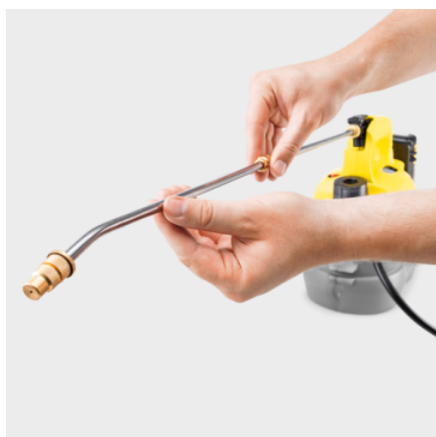

Pachet de livrare

Varianta: Bateria și încărcătorul de baterii nu sunt incluse

Curea pentru umăr

Cană de măsurare

Dotare

Lance de pulverizare telescopică: 0,45 m / 0,75

Buton de acționare blocabil

Clip de fixare a lancei

Indicator al nivelului de umplere

Lance de pulverizare telescopică

- Raza extinsă, accesibilitate mai ușoară a locurilor greu accesibile.

Buton de acționare blocabil

- Pentru o operare simplă și fără oboseală.