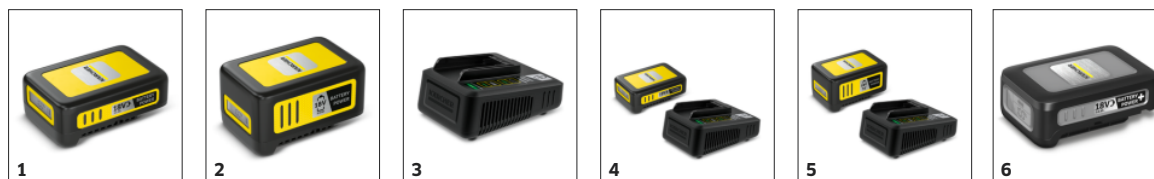

ACCESORII PENTRU PSU 4-18 1.445-300.0

		Cod de comandă.		
ACUMULATORI				
Battery Power 18/25	1	2.445-034.0	Acumulator 18V / 2,5Ah, cu tehnologie inovatoare în timp real, inclusiv afișaj LCD pentru starea bateriei. Compatibil cu toate dispozitivele Kärcher cu platforma de 18 V.	☐
Battery Power 18/50	2	2.445-035.0	Bateria de 18 V / 5.0 Ah, cu tehnologie inovatoare în timp real, inclusiv afișaj LCD pentru a indica starea bateriei. Compatibil cu toate dispozitivele Kärcher cu platforma de 18 V.	☐
ÎNCĂRCĂTOARE ACUMULATORI				
Încărcător rapid pentru acumulator de 18 V	3	2.445-032.0	Încarcă 80% din acumulatorul de 18 V / 2,5 Ah în doar 44 de minute și poate fi utilizat la toate aparatele Kärcher cu platforma de 18 V.	☐
SET ACUMULATORI ȘI ÎNCĂRCĂTOARE				
Starter kit Battery Power 18/25	4	2.445-062.0	Setul include acumulator de 18 V/2.5 Ah cu tehnologie inovatoare în timp real și încărcător rapid de 18 V. Compatibil cu toate aparatele Kärcher din platforma de 18 V.	☐
Starter kit Battery Power 18/50	5	2.445-063.0	Setul include acumulator de 18 V/5.0 Ah cu tehnologie inovatoare în timp real și încărcător rapid de 18 V. Compatibil cu toate aparatele Kärcher din platforma de 18 V.	☐
ACUMULATORI				
Battery Power+ 18/30 *Int	6	2.445-042.0	Cu tehnologia inovatoare Real Time prin intermediul afișajului LCD: Încărcător rapid Battery Power extrem de puternic + acumulator litiu-ion de 18 V. Durata lungă de funcționare datorită unei capacități de 3,0 Ah. Cu monitorizare a tensiunii și protecție IPX5.	☐

☐ Accesorii disponibile optional.