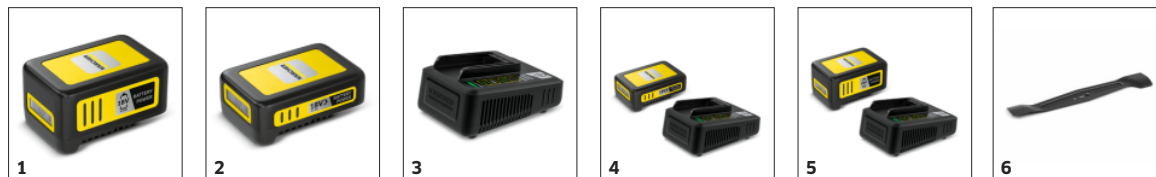

ACCESORII PENTRU LMO 2-18 BATTERY SET 1.445-401.0

		Cod de comandă.		
ACUMULATORI				
Battery Power 18/50	1	2.445-035.0	Bateria de 18 V / 5.0 Ah, cu tehnologie inovatoare în timp real, inclusiv afișaj LCD pentru a indica starea bateriei. Compatibil cu toate dispozitivele Kärcher cu platforma de 18 V.	■
Battery Power 18/25	2	2.445-034.0	Acumulator 18V / 2,5Ah, cu tehnologie inovatoare în timp real, inclusiv afișaj LCD pentru starea bateriei. Compatibil cu toate dispozitivele Kärcher cu platforma de 18 V.	□
ÎNCĂRCĂTOARE ACUMULATORI				
Încărcător rapid pentru acumulator de 18 V	3	2.445-032.0	Încarcă 80% din acumulatorul de 18 V / 2,5 Ah în doar 44 de minute și poate fi utilizat la toate aparatele Kärcher cu platforma de 18 V.	■
SET ACUMULATORI ȘI ÎNCĂRCĂTOARE				
Starter kit Battery Power 18/25	4	2.445-062.0	Setul include acumulator de 18 V/2.5 Ah cu tehnologie inovatoare în timp real și încărcător rapid de 18 V. Compatibil cu toate aparatele Kärcher din platforma de 18 V.	□
Starter kit Battery Power 18/50	5	2.445-063.0	Setul include acumulator de 18 V/5.0 Ah cu tehnologie inovatoare în timp real și încărcător rapid de 18 V. Compatibil cu toate aparatele Kärcher din platforma de 18 V.	□
MAȘINĂ DE TUNS IARBA				
Blade LMO 2-18	6	2.445-260.0		■

■ Inclus in pachetul de livrare. □ Accesorii disponibile optional.