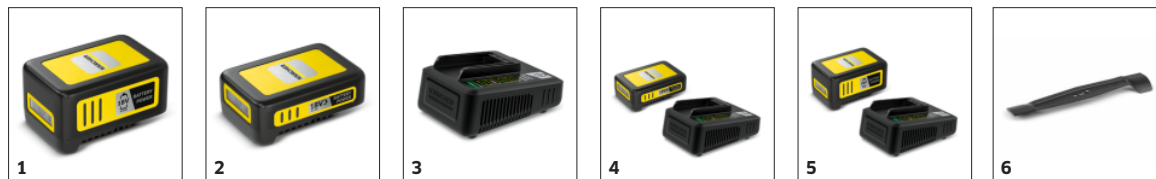

ACCESORII PENTRU LMO 3-18 BATTERY SET 1.445-411.0

		Cod de comandă.		
ACUMULATORI				
Battery Power 18/50	1	2.445-035.0	Bateria de 18 V / 5.0 Ah, cu tehnologie inovatoare în timp real, inclusiv afișaj LCD pentru a indica starea bateriei. Compatibil cu toate dispozitivele Kärcher cu platforma de 18 V.	■
Battery Power 18/25	2	2.445-034.0	Acumulator 18V / 2,5Ah, cu tehnologie inovatoare în timp real, inclusiv afișaj LCD pentru starea bateriei. Compatibil cu toate dispozitivele Kärcher cu platforma de 18 V.	□
ÎNCĂRCĂTOARE ACUMULATORI				
Încărcător rapid pentru acumulator de 18 V	3	2.445-032.0	Încarcă 80% din acumulatorul de 18 V / 2,5 Ah în doar 44 de minute și poate fi utilizat la toate aparatele Kärcher cu platforma de 18 V.	■
SET ACUMULATORI ȘI ÎNCĂRCĂTOARE				
Starter kit Battery Power 18/25	4	2.445-062.0	Setul include acumulator de 18 V/2.5 Ah cu tehnologie inovatoare în timp real și încărcător rapid de 18 V. Compatibil cu toate aparatele Kärcher din platforma de 18 V.	□
Starter kit Battery Power 18/50	5	2.445-063.0	Setul include acumulator de 18 V/5.0 Ah cu tehnologie inovatoare în timp real și încărcător rapid de 18 V. Compatibil cu toate aparatele Kärcher din platforma de 18 V.	□
MAȘINĂ DE TUNS IARBA				
Blade LMO 3-18	6	2.445-261.0		■

■ Inclus in pachetul de livrare. □ Accesorii disponibile optional.