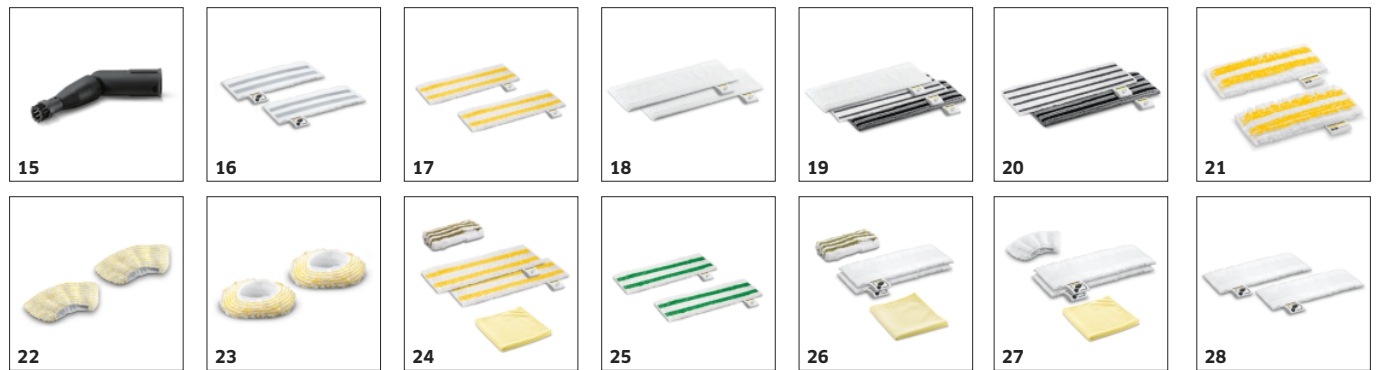

ACCESORII PENTRU SC 4 EASYFIX PLUS

1.512-640.0

		Cod de comandă.		
APARAT DE CURĂȚAT CU ABUR / ASPIRATOR CU ABUR / STAȚIE DE CĂLCAT				
Seturi perii				
Perie de putere pentru curatarea cu aburi	15	2.863-159.0	Nu mai este nevoie de frecare plictisitoare! Peria turbo cu aburi permite o curățare fără efort în jumătate din timp. Vă ușurează considerabil munca, în special atunci când curățați crăpăturile, îmbinările și colțurile.	☐
Seturi de lavete				
Set lavete abrazive pentru duza de podea EasyFix	16	2.863-309.0	Lavetele abrazive de curățare a pardoselilor EasyFix elimină chiar și petele persistente de pe podelele din piatră rezistente la zgârieturi. Sistemul cu scai permite atașarea și îndepărtarea ușoară fără contactul cu murdăria.	☐
Set de lavete universale pentru podele	17	2.863-339.0	Lavetele universale pentru curățarea podelelor, realizate din fibre fine de înaltă calitate, sunt ideale pentru îndepărtarea murdăriei dificile cu aparatul de curățat cu abur. Datorită sistemului de prindere cu velcro, nu există niciun contact cu murdăria la înlocuirea lavetei.	☐
Set de lavete pentru podele sensibile	18	2.863-340.0	Setul de lavete pentru curățarea pardoselilor sensibile, cu cele două lavete moi de înaltă calitate, este ideal pentru curățarea delicată a pardoselilor sensibile și sigilate.	☐
Set de lavete pentru toate tipurile de podele	19	2.863-341.0	Setul de lavete pentru curățarea podelelor de orice tip, de la pardoseli sensibile și sigilate până la murdărie obstinată pe gresie.	☐
Set de lavete pentru murdărie medie până la murdărie dificil de îndepărtat	20	2.863-342.0	Setul de lavete pentru o curățare temeinică și igienică a podelelor dure cu murdărie medie până la murdărie dificil de îndepărtat.	☐
Set de lavete pentru duza flexibilă	21	2.863-343.0	Lavetele pentru duza de mână flexibilă sunt fabricate din microfibră premium, pentru a îndepărta și a absorbi și mai multă murdărie. Sistemul velcro facilitează schimbarea lavetei fără a intra în contact cu murdăria.	☐
Set de lavete pentru duza de mână	22	2.863-344.0	Set care conține două lavete pentru duza de mână. Lavetele sunt fabricate din microfibră de calitate premium – pentru a desprinde și prelua mai multă murdărie.	☐
Set de lavete pentru peria rotundă mare	23	2.863-345.0	Două lavete premium din microfibră pentru peria rotundă mare, pentru îndepărtarea mai eficientă a murdăriei și obținerea unor rezultate scilpitoare.	☐
Setul de bază pentru curățarea cu abur	24	2.863-346.0	Setul de lavete pentru curățarea cu abur de înaltă calitate conține două lavete universale pentru curățarea podelelor, o laveta abrazivă pentru duza de mână și o laveta de lustruire.	☐
Re!Fibe Set lavete universale pentru podea EasyFix	25	2.863-379.0	Lavetele pentru curățarea podelelor Re!Fibe, fabricate 100% din poliester reciclat cu tehnologia CICLO® (fără sistem de prindere tip arici), sunt ideale pentru îndepărtarea murdăriei persistente cu ajutorul aparatului de curățat cu abur.	☐
Set lavete din microfibre pentru baie	26	2.863-266.0	Setul de lavete din microfibre de înaltă calitate pentru curățarea cu abur în baie, conține două lavete pentru podea, o laveta pentru duza de mână și o laveta pentru lustruire.	☐
Set lavete SC pentru bucătărie	27	2.863-265.0	Setul de lavete din microfibră pentru curățarea cu aburi în bucătărie conține două lavete din microfibră de înaltă calitate pentru podea, un învelitoare din microfibră pentru duza de mână și o lavetă din microfibră de oțel inoxidabil.	☐
Set lavete microfibră pentru duza de podea EasyFix	28	2.863-259.0	Laveta poate fi schimbată fără a intra în contact cu murdăria. Datorită sistemului de prindere cu scai, laveta este ușor de atașat și de îndepărtat de pe duza de podea EasyFix.	☐