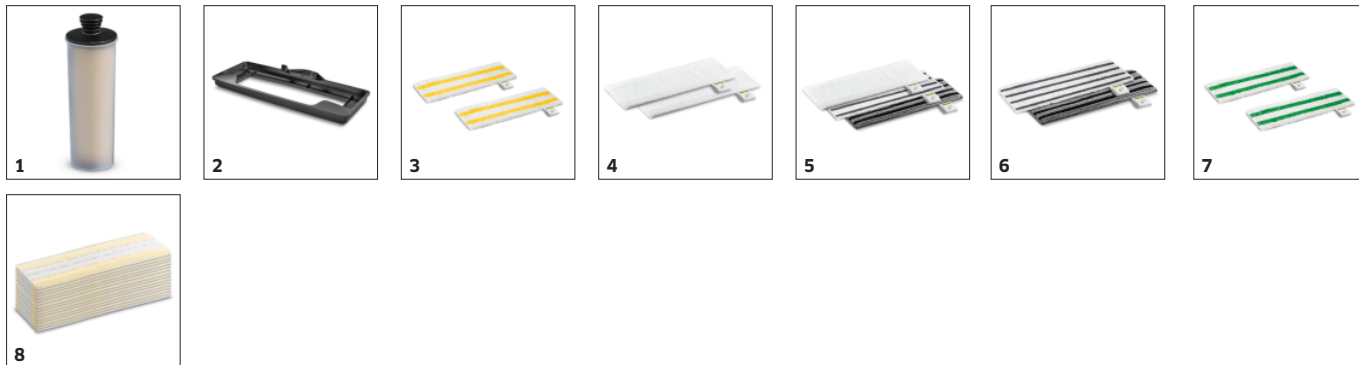

ACCESORII PENTRU SC 2 UPRIGHT 1.513-500.0

		Cod de comandă.		
APARAT DE CURĂȚAT CU ABUR / ASPIRATOR CU ABUR / STAȚIE DE CĂLCAT				
Diverse				
Cartus decalcifiere	1	2.863-018.0	Decalcifiere rapidă și eficientă a aparatului de curățat cu abur Kärcher SC 3 EasyFix. Tot ce trebuie să faceți este să introduceți cartușul și ați terminat.	☒
Duze				
Accesoriu pentru covoare	2	2.863-269.0	Asigură fibre curate pentru covoare: Accesoriul pentru covoare și mochete ușor de fixat la duza de podea EasyFix.	☐
Seturi de lavete				
Set de lavete universale pentru podele	3	2.863-339.0	Lavetele universale pentru curățarea podelelor, realizate din fibre fine de înaltă calitate, sunt ideale pentru îndepărtarea murdăriei dificile cu aparatul de curățat cu abur. Datorită sistemului de prindere cu velcro, nu există niciun contact cu murdăria la înlocuirea lavetei.	☐
Set de lavete pentru podele sensibile	4	2.863-340.0	Setul de lavete pentru curățarea pardoselilor sensibile, cu cele două lavete moi de înaltă calitate, este ideal pentru curățarea delicată a pardoselilor sensibile și sigilate.	☐
Set de lavete pentru toate tipurile de podele	5	2.863-341.0	Setul de lavete pentru curățarea podelelor de orice tip, de la pardoseli sensibile și sigilate până la murdărie obstinată pe gresie.	☐
Set de lavete pentru murdărie medie până la murdărie dificil de îndepărtat	6	2.863-342.0	Setul de lavete pentru o curățare temeinică și igienică a podelelor dure cu murdărie medie până la murdărie dificil de îndepărtat.	☐
Re!Fibe Set lavete universale pentru podea EasyFix	7	2.863-379.0	Lavetele pentru curățarea podelelor Re!Fibe, fabricate 100% din poliester reciclat cu tehnologia CiCLO®⁹⁹ (fără sistem de prindere tip arici), sunt ideale pentru îndepărtarea murdăriei persistente cu ajutorul aparatului de curățat cu abur.	☐
Lavete de unică folosință EasyFix	8	2.863-299.0	Setul de 15 lavete de unică folosință pentru duza de podea EasyFix face curățarea rapidă și igienică a suprafețelor dure. Benzile galbene cu scai permit fixarea lor cu ușurință.	☐

■ Inclus în pachetul de livrare. □ Accesorii disponibile opțional.