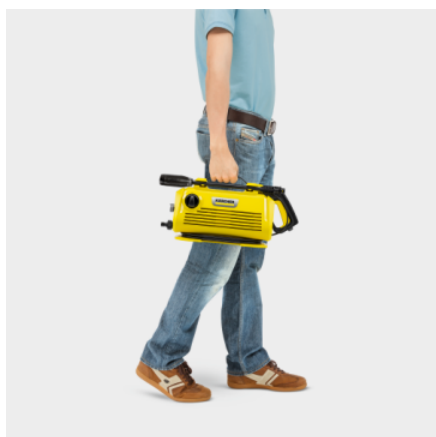

KÄRCHER

K 2 PREMIUM HORIZONTAL VPS HOME

Aparatul de curățat cu presiune K 2 Premium Horizontal VPS Home este ideal pentru utilizare ocazională și pentru murdărie ușoară, de exemplu, la biciclete, unelte de grădină și mobilier de exterior. Include Kit Home.

Cod de comandă.

1.600-938.0

- Funcțional și fiabil, capacitate pe suprafață de 20 m²/h
- Furtun HD de 4 m, furtun de aspirație pentru detergent
- Lance de pulverizare Vario Power, duză rotativă, set Home

Pachet de livrare

Set pentru casă: K 3 Power; Accesorii pentru curățarea suprafețelor mari T 1, detergent "Patio & Deck", 0,5 l

Lance Vario Power Jet

Lance cu jet rotativ

Furtun de presiune: 4 m

Adaptor racord furtun de grădină A3/4"

Dotare

Sistem Quick Connect pe aparat

Aplicarea detergentului: Furtun de aspirație

Filtru fin de apă integrat

Depozitare cablu

Dispozitiv ultra-compact, economisește spațiu.

- Pentru depozitare ușoară, cu economie de spațiu, chiar în spații mici
- Poate fi transportat cu o singură mână.