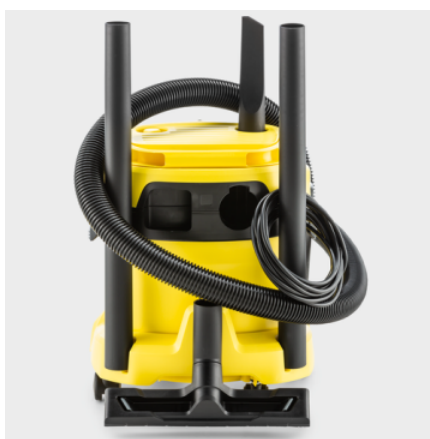

Depozitare practică a accesoriilor

- Depozitarea accesoriilor într-un mod care economisește spațiu, sigur și ușor accesibil.
- Dispozitiv compact