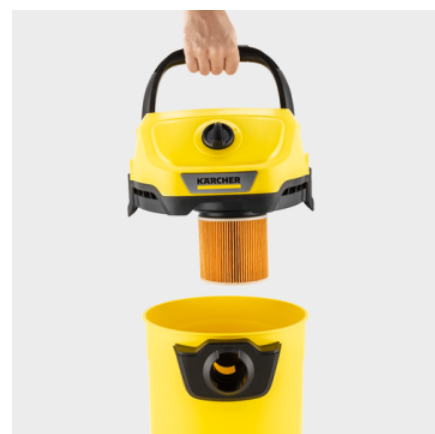

Filtru tip cartuș

- Pentru aspirarea uscată și umedă fără înlocuirea suplimentară a filtrului.
- Instalare și îndepărtare simplă a filtrului prin rotire, fără dispozitiv de blocare suplimentar.