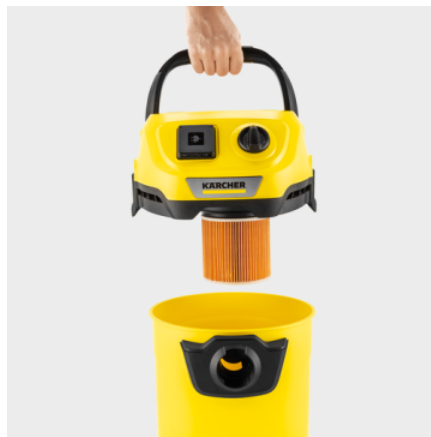

WD 3 P V-17/4/20

Perfect pentru atelierul de hobby: WD 3 P V-17/4/20 impresionează prin recipientul de plastic de 17 l, cablu de 4 m, furtun de aspirație de 2 m, filtru cartuș și priză pentru lucrul cu scule electrice.

Filtru tip cartuș

- Pentru aspirarea uscată și umedă fără înlocuirea suplimentară a filtrului.
- Instalare și îndepărtare simplă a filtrului prin rotire, fără dispozitiv de blocare suplimentar.

Depozitare practică pentru cablu și accesorii