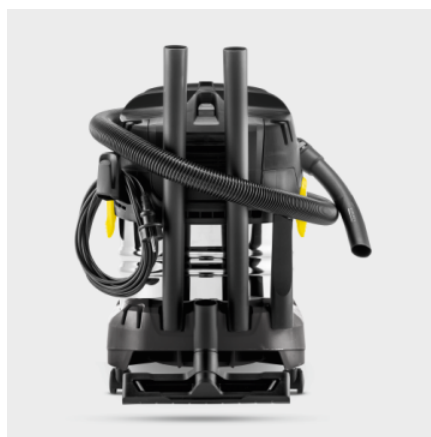

Depozitare practică pentru cablu și accesorii

- Depozitarea accesoriilor într-un mod care economisește spațiu, sigur și ușor accesibil.
- Cablul de alimentare poate fi depozitat în siguranță cu ajutorul suportului de cablu integrat.