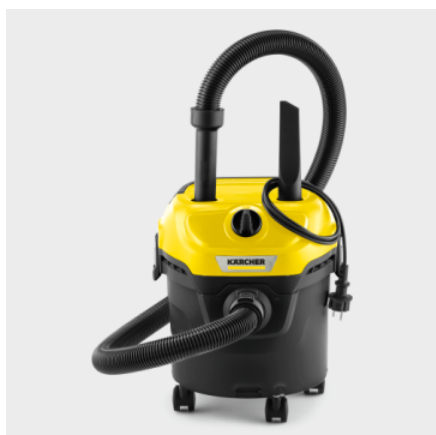

WD 1 CLASSIC

WD 1 Classic, compact și practic, are rezervor de 12 litri, funcție de suflare, cablu de 3 metri și sac filtrant. Cele patru roți și puterea ridicată îl fac un ajutor de încredere în orice casă.

Made in Europe

Cod de comandă.

1.628-411.0

- Design compact cu depozitare practică a accesoriilor
- Sac de filtrare din fleece
- Funcție de suflare

Date tehnice

Cod EAN		4066529200181
puterea nominală de intrare	W	850
Putere de aspirație	W	210
Vacuum	mbar	max. 220
Debit aer	l/s	max. 42
Capacitatea recipientului de murdărie.	l	12
Material container		Plastic
Componentă de culoare		Capacul aparatului Galben / Recipient Negru
Cablu de racordare	m	3
Dimensiunea nominală a accesoriului	mm	35
Tensiune	V	220 - 240
Frecvență	Hz	50 - 60
Nivelul presiunii acustice	dB(A)	74
Culoarea		Negru
Greutate fără accesorii	kg	3,6
Greutate cu ambalaj	kg	5,6
Dimensiuni (L x l x i)	mm	349 x 328 x 378

Pachet de livrare

Lungime furtun de aspirare: 1,8 m
Tip furtun de aspirare: Cu mâner drept
Material furtun de aspirare: Plastic
Cantitate tuburi de aspirare: 2 Bucată
Lungime tuburi de aspirare: 0,5 m
Diametru nominal tuburi de aspirare: 35 mm
Material tuburi de aspirare: Plastic
Duză de pardoseală umed/uscată: Clips
Duză pentru spații înguste
Filtru din spumă: 1 Bucată

Dotare

Sac de filtrare din fleece: 3-straturi
Comutator rotativ Pornit/Oprit
Funcție de suflare
Poziția intermediară de parcare a mânerului pe capul aparatului
Depozitarea accesoriilor suplimentare pe capul aparatului
Compartiment de depozitare a pieselor mici
Mâner pliabil
Păstrare accesorii pe aparat
Roți fără frână: 4 Bucată