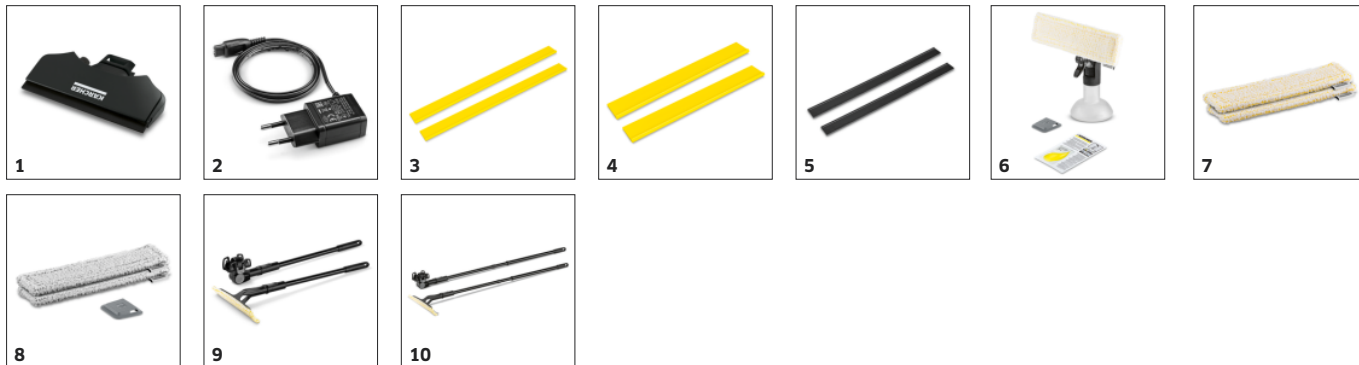

ACCESORII PENTRU WV 2 PLUS N 1.633-642.0

		Cod de comandă.		
ASPIRATOR PENTRU GEAMURI CU ACUMULATOR				
Duze				
Duza de aspirare, 170 mm	1	2.633-112.0	Cu o latime de 170 mm, duza îngusta de aspirare pentru WV 2 și WV 5 este adecvată în special pentru ferestrele cu zăbrele și alte ferestre mici.	■
Surse de alimentare				
Sursa de alimentare pentru WV	2	2.633-107.0	Sursa de alimentare pentru curățătorul de geamuri WV.	■
Lamele de aspirare				
WV levelling blades (280 mm) (WV2/WV3)	3	2.633-603.0		☐
WV levelling blades (170mm) (WV 1/2/3)	4	2.633-604.0		☐
Lamela de cauciuc, lata	5	2.633-005.0	Pentru schimbarea lamelelor de cauciuc ale curățătorului de geamuri WV. Pentru o curățare fără urme a tuturor suprafețelor netede.	☐
Sticlă cu pulverizator				
Set suplimentar sticlă pulverizare	6	2.633-129.0	Noul set Extra cu sticlă de pulverizare, care include o lavetă de ștergere din microfibră cu fixare cu scai, raclete de ștergere late și înguste, racletă pentru murdăria grosieră și un flacon de 20 de ml de concentrat pentru curățarea geamurilor.	☐
Lavete				
Set lavete pentru sticlă de pulverizare WV	7	2.633-130.0	Lavete de ștergere din microfibre pentru o îndepărtare optimă a murdăriei, potrivite pe toate suprafețele netede.	☐
Set lavete sticlă pulverizare pentru exterior	8	2.633-131.0	Ideală pentru geamurile exterioare: laveta din microfibre pentru ștergere la exterior cu sistem de fixare cu scai și un număr mare de fibre abrazive. Inclusiv racletă pentru murdărie persistentă.	☐
Extensii				
WV extension set short	9	2.633-606.0		☐
Kit extensie Evolution pentru gama WV	10	2.633-144.0	Cu setul de extensie telescopic pentru gama Window Vac și ștergătorul cu vibrații KV 4, puteți curăța geamurile mari. Extensibil de la 0,6 până la 1,5 metri.	☐

■ Inclus în pachetul de livrare. ☐ Accesorii disponibile opțional.