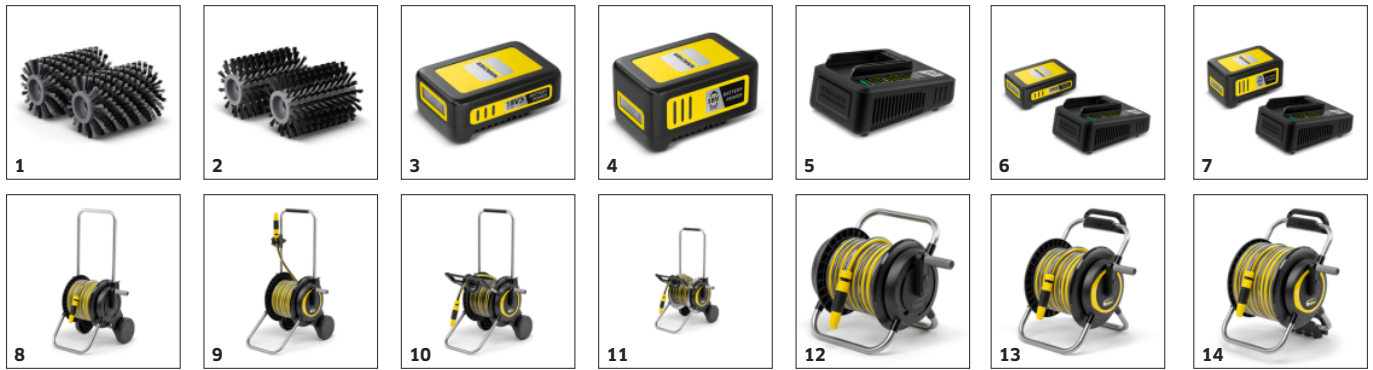

ACCESORII PENTRU PCL 3-18 1.644-010.0

		Cod de comandă.		
APARAT DE CURĂȚAT TERASE				
Role pentru suprafețe din lemn PCL 3-18	1	2.644-339.0	Perfect echipat pentru curățarea suprafețelor din lemn și a podelelor din WPC. Cu setul de role din doua piese pentru PCL 3-18 îndepărtați murdăria din zona exterioară în mod temeinic și eficient.	☒
Role pentru suprafețe din piatră PCL 3-18	2	2.644-340.0	Set de două role pentru curățarea rapidă a plăcilor de piatră netedă din zona exterioară cu ajutorul dispozitivului de curățare a terasei PCL 3-18.	☐
ACUMULATORI				
Battery Power 18/25	3	2.445-034.0	Acumulator 18V / 2,5Ah, cu tehnologie inovatoare în timp real, inclusiv afișaj LCD pentru starea bateriei. Compatibil cu toate dispozitivele Kärcher cu platforma de 18 V.	☐
Battery Power 18/50	4	2.445-035.0	Bateria de 18 V / 5,0 Ah, cu tehnologie inovatoare în timp real, inclusiv afișaj LCD pentru a indica starea bateriei. Compatibil cu toate dispozitivele Kärcher cu platforma de 18 V.	☐
ÎNCĂRCĂTOARE ACUMULATORI				
Încărcător rapid pentru acumulator de 18 V	5	2.445-032.0	Încarcă 80% din acumulatorul de 18 V / 2,5 Ah în doar 44 de minute și poate fi utilizat la toate aparatele Kärcher cu platforma de 18 V.	☐
SET ACUMULATORI ȘI ÎNCĂRCĂTOARE				
Starter kit Battery Power 18/25	6	2.445-062.0	Setul include acumulator de 18 V/2,5 Ah cu tehnologie inovatoare în timp real și încărcător rapid de 18 V. Compatibil cu toate aparatele Kärcher din platforma de 18 V.	☐
Starter kit Battery Power 18/50	7	2.445-063.0	Setul include acumulator de 18 V/5,0 Ah cu tehnologie inovatoare în timp real și încărcător rapid de 18 V. Compatibil cu toate aparatele Kärcher din platforma de 18 V.	☐
CĂRUCIOARE PENTRU FURTUNURI ȘI SISTEME DE DEPOZITARE				
Carucior pentru furtun HT 2.20 Set	8	2.645-362.0	Cărucior pentru furtun compact și mobil, cu o bază extra-largă pentru stabilitate maximă, furtun Kärcher de 20 m, accesorii pentru irigare și duză, precum și mâner reglabil pe înălțime.	☐
Cărucior pentru furtun HT 3.20 Set	9	2.645-364.0	Căruciorul pentru furtun, echipat cu suport pentru duză, se remarcă prin baza sa extra-largă pentru o stabilitate maximă, mânerul reglabil pe înălțime, furtunul de grădină de 20 m și accesoriiile de udare incluse.	☐
Cărucior pentru furtun HT 4.20 Set	10	2.645-366.0	Setul de cărucior pentru furtun mobil se remarcă prin baza sa extra-largă, ghidajul precis al furtunului și mânerul reglabil pe înălțime, fiind gata de utilizare imediată, inclusiv cu un furtun de 20 m și accesorii.	☐
Cărucior pentru furtun HT 5.20 M Set	11	2.645-368.0	Căruciorul pentru furtun se remarcă prin tamburul său metalic robust, baza largă pentru stabilitate ridicată și furtunul de 20 m, fiind gata de utilizare imediată cu accesoriiile de udare incluse.	☐
Tambur pentru furtun HR 2.10 Set	12	2.645-370.0	Set complet pentru udare eficientă și depozitare compactă a furtunului. Gata de utilizare imediată, incluzând un furtun de grădină Kärcher de 10 m, conectori, adaptor pentru robinet și duză.	☐
Tambur de furtun montat pe perete HR 3.20 Set	13	2.645-372.0	Un tambur pentru furtun – două funcții: setul HR 3.20 cu furtun de 20 m și accesorii este ideal atât pentru depozitarea furtunului pe perete, cât și pentru utilizarea mobilă în grădină.	☐
Tambur pentru furtun HR 4.30 Set	14	2.645-374.0	Pentru depozitarea furtunului pe perete și utilizarea mobilă: setul HR 4.30 cu furtun de 30 m, accesorii și suport pentru duze oferă ambele opțiuni pentru udare flexibilă.	☐