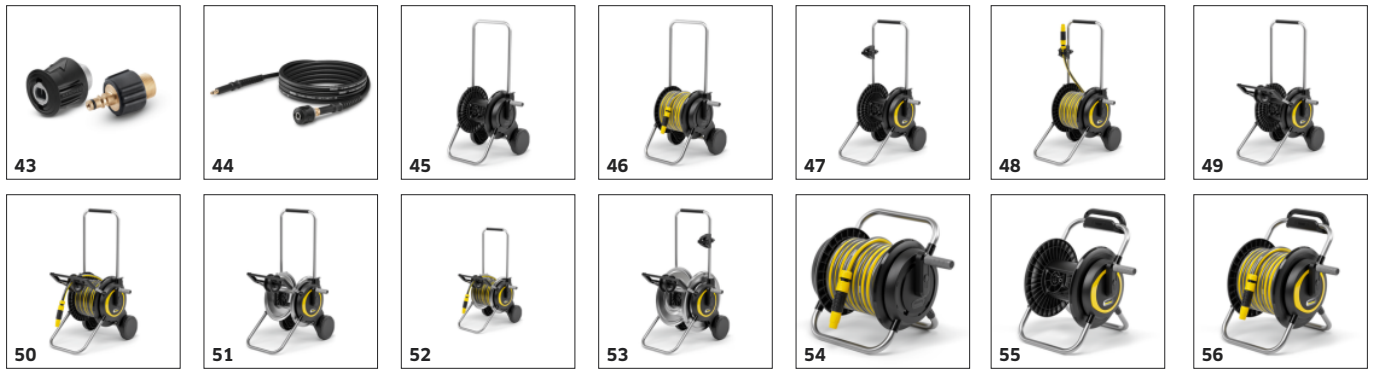

ACCESORII PENTRU K 2 UNIVERSAL EDITION

1.673-010.0

		Cod de comandă.		
FURTUNURI DE ÎNALTĂ PRESIUNE				
Kit înlocuire furtun de înaltă presiune - din 1992				
Furtun de prelungire set adaptor	43	2.643-037.0	Set de adaptor format din doua piese pentru racordarea unui furtun prelungitor prin filetare la un curatitor cu presiune cu sistemul de conectare Quick Connect.	☐
Prelungitor furtun de înaltă presiune - Accesoriu pentru aparate cu Sistem Quick Connect				
Prelungire furtun de inalta presiune, 6m, K3-K7	44	2.641-709.0	Prelungire pentru furtun de inalta presiune pentru flexibilitate mai mare. 6 m de furtun robust de calitate DN-8 pentru rezistenta indelungata. Pentru aparate K2-K7 din 2008 cu conexiune quick connect.	☐
CĂRUCIOARE PENTRU FURTUNURI ȘI SISTEME DE DEPOZITARE				
Carucior pentru furtun HT 2	45	2.645-361.0	Căruciorul mobil și stabil pentru furtun impresionează prin baza sa extra-largă, care asigură o stabilitate maximă. Este un model compact, cu mâner reglabil pe înălțime, ideal pentru grădinile mici.	☐
Carucior pentru furtun HT 2.20 Set	46	2.645-362.0	Cărucior pentru furtun compact și mobil, cu o bază extra-largă pentru stabilitate maximă, furtun Kärcher de 20 m, accesorii pentru irigare și duză, precum și mâner reglabil pe înălțime.	☐
Cărucior pentru furtun HT 3	47	2.645-363.0	Mobil și stabil: Căruciorul pentru furtun, ideal pentru grădinile de dimensiuni medii, se remarcă prin baza sa extra-largă pentru o stabilitate maximă și mânerul reglabil pe înălțime. Include suport pentru duză.	☐
Cărucior pentru furtun HT 3.20 Set	48	2.645-364.0	Căruciorul pentru furtun, echipat cu suport pentru duză, se remarcă prin baza sa extra-largă pentru o stabilitate maximă, mânerul reglabil pe înălțime, furtunul de grădină de 20 m și accesoriile de udare incluse.	☐
Cărucior pentru furtun HT 4	49	2.645-365.0	Totul sub control: căruciorul de furtun impresionează prin tamburul său robust, baza extra-largă pentru stabilitate maximă, ghidajul precis al furtunului și mânerul ajustabil pe înălțime.	☐
Cărucior pentru furtun HT 4.20 Set	50	2.645-366.0	Setul de cărucior pentru furtun mobil se remarcă prin baza sa extra-largă, ghidajul precis al furtunului și mânerul reglabil pe înălțime, fiind gata de utilizare imediată, inclusiv cu un furtun de 20 m și accesorii.	☐
Cărucior pentru furtun HT 5 M	51	2.645-367.0	Căruciorul mobil și stabil pentru furtun impresionează prin tamburul metalic robust, baza extra-largă, ghidajul precis al furtunului și mânerul reglabil pe înălțime.	☐
Cărucior pentru furtun HT 5.20 M Set	52	2.645-368.0	Căruciorul pentru furtun se remarcă prin tamburul său metalic robust, baza largă pentru stabilitate ridicată și furtunul de 20 m, fiind gata de utilizare imediată cu accesoriile de udare incluse.	☐
Cărucior pentru furtun HT 6 M	53	2.645-369.0	Caruciorul mobil și stabil pentru furtun impresionează prin tamburul metalic rezistent, baza extra-largă, ghidajele precise pentru furtun și mânerul ajustabil pe înălțime.	☐
Tambur pentru furtun HR 2.10 Set	54	2.645-370.0	Set complet pentru udare eficientă și depozitare compactă a furtunului. Gata de utilizare imediată, incluzând un furtun de grădină Kärcher de 10 m, conectori, adaptor pentru robinet și duză.	☐
Tambur pentru furtun HR 3	55	2.645-371.0	Un tambur pentru furtun - două funcții: HR 3 poate fi folosit atât pentru depozitarea furtunului pe perete, cât și pentru utilizare mobilă în grădină.	☐
Tambur de furtun montat pe perete HR 3.20 Set	56	2.645-372.0	Un tambur pentru furtun - două funcții: setul HR 3.20 cu furtun de 20 m și accesorii este ideal atât pentru depozitarea furtunului pe perete, cât și pentru utilizarea mobilă în grădină.	☐