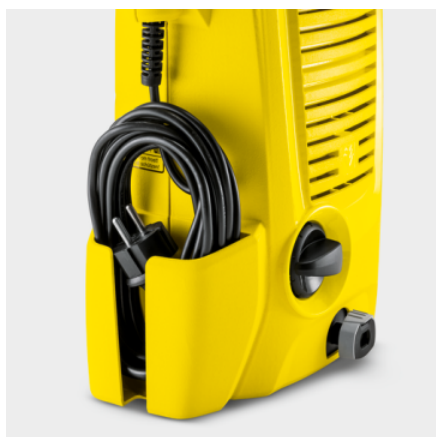

K 2 UNIVERSAL EDITION

Aparatul de spălat cu presiune K 2 Universal Edition este conceput pentru utilizare ocazională și îndepărtează eficient murdăria ușoară din jurul casei.

Cod de comandă.

1.673-010.0

- Ușor și compact, capacitate pe suprafață de 20 m²/h
- Furtun HD de 3 m
- Lance cu jet rotativ

Date tehnice

Cod EAN		4066529089076
Tensiune	V	220 - 240
Frecvență	Hz	50 - 60
Presiune	bar / MPa	110 / 11
Debit transportat	l/h	max. 360
Capacitate pe suprafață	m ² /h	20
Temperatura de admisie	°C	max. 40
puterea nominală de intrare	kW	1,4
Culoarea		Galben
Greutate fără accesorii	kg	3,8
Greutate cu ambalaj	kg	4,6
Dimensiuni (L x l x I)	mm	182 x 280 x 390

Pachet de livrare

- Pistol de presiune ridicată: G 120 Q
- Lance cu jet rotativ
- Furtun de presiune: 3 m
- Adaptor racord furtun de grădină A3/4"

Dotare

- Filtru fin de apă integrat

Slot pentru cablu integrat

- Cablul de alimentare poate fi depozitat perfect cu economisire a spațiului.

Sistem de conectare rapidă

- Furtunul de înaltă presiune poate fi conectat și deconectat la și de la dispozitiv și de asemenea și pistolul de declanșare este conectat și deconectat simplu și rapid.