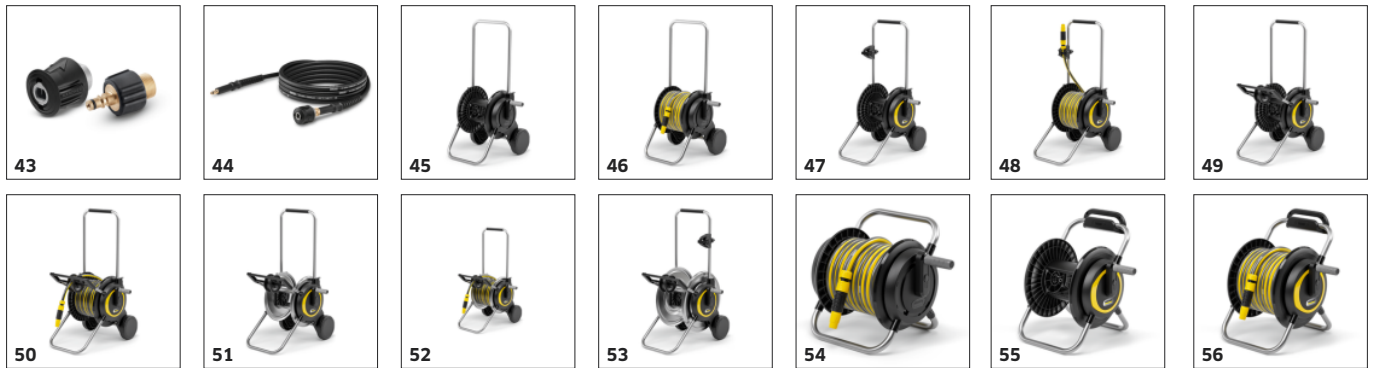

ACCESORII PENTRU K 4 CLASSIC 1.679-420.0

		Cod de comandă.		
FURTUNURI DE ÎNALTĂ PRESIUNE				
Kit înlocuire furtun de înaltă presiune - din 1992				
Furtun de prelungire set adaptor	43	2.643-037.0	Set de adaptor format din doua piese pentru racordarea unui furtun prelungitor prin filetare la un curatitor cu presiune cu sistemul de conectare Quick Connect.	☐
Prelungitor furtun de înaltă presiune - Accesoriu pentru aparate cu Sistem Quick Connect				
Prelungire furtun de inalta presiune, 6m, K3-K7	44	2.641-709.0	Prelungire pentru furtun de inalta presiune pentru flexibilitate mai mare. 6 m de furtun robust de calitate DN-8 pentru rezistenta indelungata. Pentru aparate K2-K7 din 2008 cu conexiune quick connect.	☐
CĂRUCIOARE PENTRU FURTUNURI ȘI SISTEME DE DEPOZITARE				
Carucior pentru furtun HT 2	45	2.645-361.0	Căruciorul mobil și stabil pentru furtun impresionează prin baza sa extra-largă, care asigură o stabilitate maximă. Este un model compact, cu mâner reglabil pe înălțime, ideal pentru grădinile mici.	☐
Carucior pentru furtun HT 2.20 Set	46	2.645-362.0	Cărucior pentru furtun compact și mobil, cu o bază extra-largă pentru stabilitate maximă, furtun Kärcher de 20 m, accesorii pentru irigare și duză, precum și mâner reglabil pe înălțime.	☐
Cărucior pentru furtun HT 3	47	2.645-363.0	Mobil și stabil: Căruciorul pentru furtun, ideal pentru grădinile de dimensiuni medii, se remarcă prin baza sa extra-largă pentru o stabilitate maximă și mânerul reglabil pe înălțime. Include suport pentru duză.	☐
Cărucior pentru furtun HT 3.20 Set	48	2.645-364.0	Căruciorul pentru furtun, echipat cu suport pentru duză, se remarcă prin baza sa extra-largă pentru o stabilitate maximă, mânerul reglabil pe înălțime, furtunul de grădină de 20 m și accesoriile de udare incluse.	☐
Cărucior pentru furtun HT 4	49	2.645-365.0	Totul sub control: căruciorul de furtun impresionează prin tamburul său robust, baza extra-largă pentru stabilitate maximă, ghidajul precis al furtunului și mânerul ajustabil pe înălțime.	☐
Cărucior pentru furtun HT 4.20 Set	50	2.645-366.0	Setul de cărucior pentru furtun mobil se remarcă prin baza sa extra-largă, ghidajul precis al furtunului și mânerul reglabil pe înălțime, fiind gata de utilizare imediată, inclusiv cu un furtun de 20 m și accesorii.	☐
Cărucior pentru furtun HT 5 M	51	2.645-367.0	Căruciorul mobil și stabil pentru furtun impresionează prin tamburul metalic robust, baza extra-largă, ghidajul precis al furtunului și mânerul reglabil pe înălțime.	☐
Cărucior pentru furtun HT 5.20 M Set	52	2.645-368.0	Căruciorul pentru furtun se remarcă prin tamburul său metalic robust, baza largă pentru stabilitate ridicată și furtunul de 20 m, fiind gata de utilizare imediată cu accesoriile de udare incluse.	☐
Cărucior pentru furtun HT 6 M	53	2.645-369.0	Caruciorul mobil și stabil pentru furtun impresionează prin tamburul metalic rezistent, baza extra-largă, ghidajele precise pentru furtun și mânerul ajustabil pe înălțime.	☐
Tambur pentru furtun HR 2.10 Set	54	2.645-370.0	Set complet pentru udare eficientă și depozitare compactă a furtunului. Gata de utilizare imediată, incluzând un furtun de grădină Kärcher de 10 m, conectori, adaptor pentru robinet și duză.	☐
Tambur pentru furtun HR 3	55	2.645-371.0	Un tambur pentru furtun - două funcții: HR 3 poate fi folosit atât pentru depozitarea furtunului pe perete, cât și pentru utilizare mobilă în grădină.	☐
Tambur de furtun montat pe perete HR 3.20 Set	56	2.645-372.0	Un tambur pentru furtun - două funcții: setul HR 3.20 cu furtun de 20 m și accesorii este ideal atât pentru depozitarea furtunului pe perete, cât și pentru utilizarea mobilă în grădină.	☐