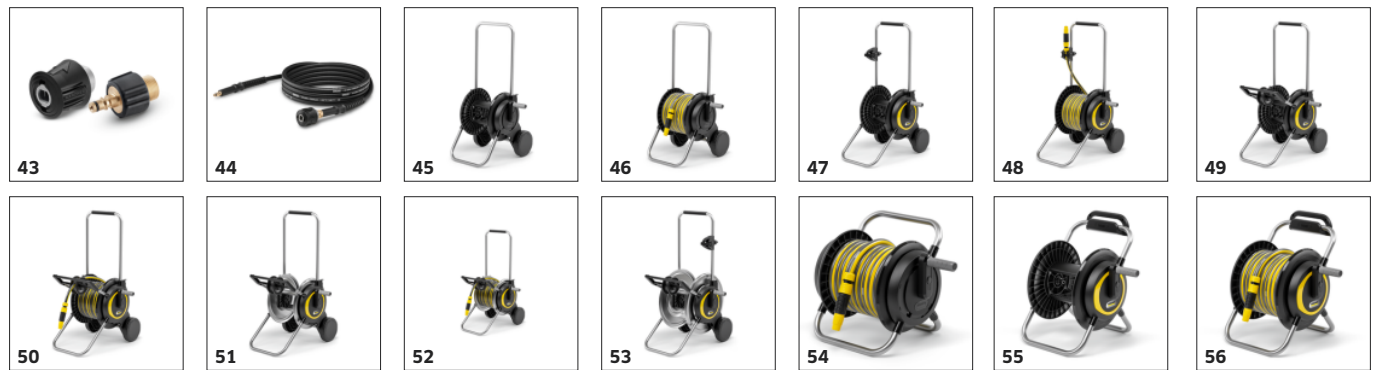

ACCESORII PENTRU K 4 CLASSIC HOME

1.679-423.0

			Cod de comandă.		
FURTUNURI DE ÎNALTĂ PRESIUNE					
Kit înlocuire furtun de înaltă presiune - din 1992					
Furtun de prelungire set adaptor	43	2.643-037.0	Set de adaptor format din doua piese pentru racordarea unui furtun prelungitor prin filetare la un curatitor cu presiune cu sistemul de conectare Quick Connect.		☐
Prelungitor furtun de înaltă presiune - Accesoriu pentru aparate cu Sistem Quick Connect					
Prelungire furtun de inalta presiune, 6m, K3-K7	44	2.641-709.0	Prelungire pentru furtun de inalta presiune pentru flexibilitate mai mare. 6 m de furtun robust de calitate DN-8 pentru rezistenta indelungata. Pentru aparate K2-K7 din 2008 cu conexiune quick connect.		☐
CÂRUCIOARE PENTRU FURTUNURI ȘI SISTEME DE DEPOZITARE					
Carucior pentru furtun HT 2	45	2.645-361.0	Căruciorul mobil și stabil pentru furtun impresionează prin baza sa extra-largă, care asigură o stabilitate maximă. Este un model compact, cu mâner reglabil pe înălțime, ideal pentru grădinile mici.		☐
Carucior pentru furtun HT 2.20 Set	46	2.645-362.0	Cărucior pentru furtun compact și mobil, cu o bază extra-largă pentru stabilitate maximă, furtun Kärcher de 20 m, accesorii pentru irigare și duză, precum și mâner reglabil pe înălțime.		☐
Cărucior pentru furtun HT 3	47	2.645-363.0	Mobil și stabil: Căruciorul pentru furtun, ideal pentru grădinile de dimensiuni medii, se remarcă prin baza sa extra-largă pentru o stabilitate maximă și mânerul reglabil pe înălțime. Include suport pentru duză.		☐
Cărucior pentru furtun HT 3.20 Set	48	2.645-364.0	Căruciorul pentru furtun, echipat cu suport pentru duză, se remarcă prin baza sa extra-largă pentru o stabilitate maximă, mânerul reglabil pe înălțime, furtunul de grădină de 20 m și accesoriile de udare incluse.		☐
Cărucior pentru furtun HT 4	49	2.645-365.0	Totul sub control: căruciorul de furtun impresionează prin tamburul său robust, baza extra-largă pentru stabilitate maximă, ghidajul precis al furtunului și mânerul ajustabil pe înălțime.		☐
Cărucior pentru furtun HT 4.20 Set	50	2.645-366.0	Setul de cărucior pentru furtun mobil se remarcă prin baza sa extra-largă, ghidajul precis al furtunului și mânerul reglabil pe înălțime, fiind gata de utilizare imediată, inclusiv cu un furtun de 20 m și accesorii.		☐
Cărucior pentru furtun HT 5 M	51	2.645-367.0	Căruciorul mobil și stabil pentru furtun impresionează prin tamburul metalic robust, baza extra-largă, ghidajul precis al furtunului și mânerul reglabil pe înălțime.		☐
Cărucior pentru furtun HT 5.20 M Set	52	2.645-368.0	Căruciorul pentru furtun se remarcă prin tamburul său metalic robust, baza largă pentru stabilitate ridicată și furtunul de 20 m, fiind gata de utilizare imediată cu accesoriile de udare incluse.		☐
Cărucior pentru furtun HT 6 M	53	2.645-369.0	Caruciorul mobil și stabil pentru furtun impresionează prin tamburul metalic rezistent, baza extra-largă, ghidajele precise pentru furtun și mânerul ajustabil pe înălțime.		☐
Tambur pentru furtun HR 2.10 Set	54	2.645-370.0	Set complet pentru udare eficientă și depozitare compactă a furtunului. Gata de utilizare imediată, incluzând un furtun de grădină Kärcher de 10 m, conectori, adaptor pentru robinet și duză.		☐
Tambur pentru furtun HR 3	55	2.645-371.0	Un tambur pentru furtun - două funcții: HR 3 poate fi folosit atât pentru depozitarea furtunului pe perete, cât și pentru utilizare mobilă în grădină.		☐
Tambur de furtun montat pe perete HR 3.20 Set	56	2.645-372.0	Un tambur pentru furtun - două funcții: setul HR 3.20 cu furtun de 20 m și accesorii este ideal atât pentru depozitarea furtunului pe perete, cât și pentru utilizarea mobilă în grădină.		☐