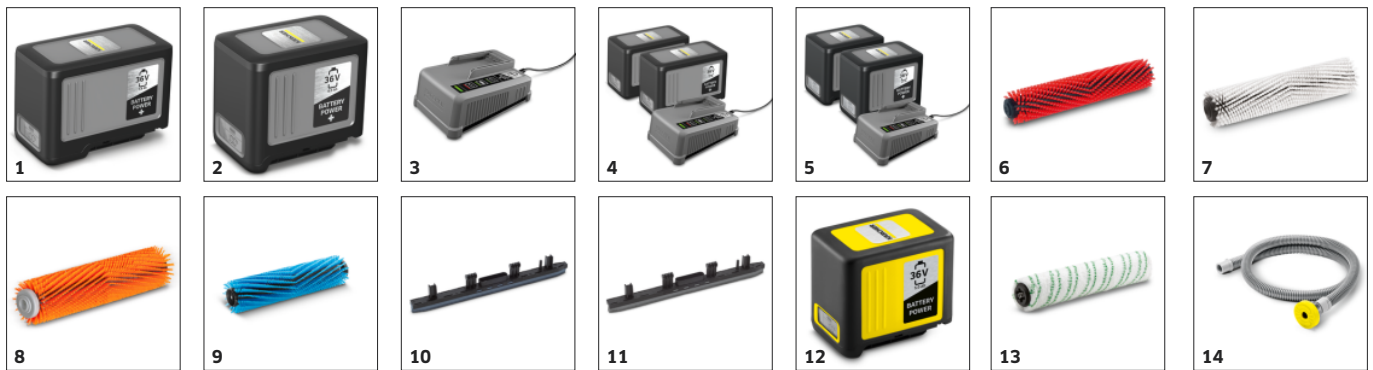

ACCESORII PENTRU BR 30/4 C BP PACK *EU

1.783-228.0

		Cod de comandă.		
ACUMULATORI				
Battery Power+ 36/75 *Int	1	2.445-043.0	Capacitatea de 7,5 Ah garantează timpi lungi de funcționare pentru încărcătorul rapid Battery Power + acumulator litiu-ion de 36 V. Extrem de puternic, cu tehnologia Real Time prin intermediul afișajului LCD și protecție la supracurent.	☒
Battery Power+ 36/60 *Int	2	2.042-022.0	Încărcătorul rapid Battery Power extrem de puternic + acumulator litiu-ion de 36 V cu o capacitate de 6,0 Ah, pentru o durată lungă de funcționare. Cu tehnologia inovatoare Real Time prin intermediul afișajului LCD și monitorizare a tensiunii.	☐
INCĂRCĂTOARE				
Încărcător rapid Battery Power+ 36/60	3	2.445-045.0	Încărcați toți acumulatorii Kärcher Battery Power de 36 V și încărcătorul rapid Kärcher Battery Power+ acumulator litiu-ion cu max. 6 A curent de încărcare: încărcător rapid cu indicator cu LED-uri pentru starea de funcționare. Montare facilă pe perete.	☒
STARTER KIT				
Set de început Battery Power+ 36/75	4	2.445-070.0	Starter Kit Battery Power+ 36/75 cu 2 acumulatori de 36 V/7,5 Ah și încărcător rapid de 36 V pentru acumulatorul nostru Kärcher Battery Power de 36 V și acumulatorul Kärcher Battery Power+ platforma de aparate alimentate cu acumulatori.	☐
Set de început Battery Power+ 36/60	5	2.445-071.0	Acumulator Kärcher Battery Power+ Starter Kit 36/60 pentru toate aparatele din platforma de acumuloare + acumulator Kärcher Battery Power de 36 V. Incluse la livrare: 2x acumulator de 36 V/6,0 Ah și încărcătorul rapid compatibil de 36 V.	☐
PERII ROLĂ PENTRU MAȘINILE BR				
Perile cilindrica rosu complet BR 30/4 C, mediu, rosu, 300 mm	6	4.762-005.0	Perie cilindrica, de duritate medie, rosie. Lungime: 300 mm. Cu mecanism cu roti stelate, rezistente la uzura. Pentru utilizare normala. Peri: polipropilena, 0,2 mm grosime, 11,5 mm lungime.	☒
Perie cilindrica alba, Moale, Alb, 300 mm	7	4.762-452.0	Perie cilindrica, moale, alba. Lungime: 300 mm. Cu mecanism cu roti stelate, rezistent la uzura. Pentru curatarea podelelor sensibile si lustruire. Peri: Poliamida, 0,15 mm grosime, 11,5 mm lungime.	☐
Perie rolă portocalie 300, cu peri inegali, portocaliu, 300 mm	8	4.762-484.0	Duritate medie, pentru curatarea podelelor structurate puternice si a imbinarilor profunde.	☐
Perie rolă albastră 300, Moale, albastru, 300 mm	9	4.762-499.0	Pentru curatarea covoarelor.	☐
BARE DE ASPIRARE ȘI LAMELE				
Raclate				
Lamelă de aspirare din silicon, 300 mm, drept	10	4.777-008.0	Dreaptă, rezistentă la ulei.	☒
Lamelă de aspirare rezistentă la ulei 300, 300 mm, drept	11	4.777-324.0	Lamela dreapta, rezistentă la ulei, 300 mm. Pentru curatarea bucatariilor, atelierelor, restaurantelor, benzinariilor, etc.	☐
ACUMULATORI				
Acumulator 36 V / 5,0 Ah	12	2.445-031.0	Acumulatorul de 36 V / 5.0 Ah, cu tehnologie inovatoare în timp real, inclusiv afișaj LCD pentru starea bateriei. Potrivit pentru toate dispozitivele Kärcher cu platforma de 36 V.	☐
PADURI ROLĂ / AX PENTRU PAD ROLĂ				
Rolă microfibră				
Rolă microfibră, 300 mm	13	4.762-453.0	Inovatie mondiala: Cilindru din microfibra, lungime 300 mm. Combina puterea de curatare excelenta a microfibrelor cu avantajele tehnologiei cilindrului. Ideal pentru curatarea placilor fine de ceramica.	☐
ALTE ACCESORII PENTRU BR / BD				
Diverse				
Furtun de umplere	14	6.680-124.0	Furtun de alimentare de 1500 mm pentru alimentarea simpla a unui dispozitiv de la un robinet de apa. Cu fitting universal conic pentru toate robinetele standard.	☐