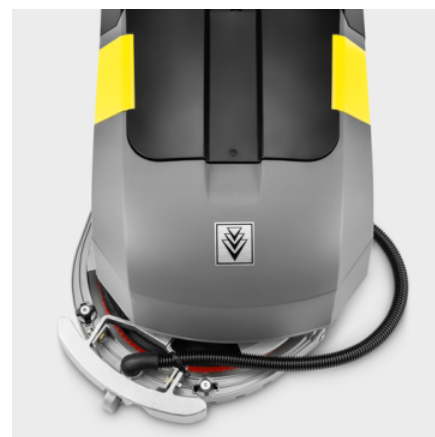

Razuitor curbat

- Aspirare eficienta a apei
- Aspirarea in spate este deasemenea posibila, la nevoie
- Include razuitori, moi, din poliuretan si rezistenti la uleiuri