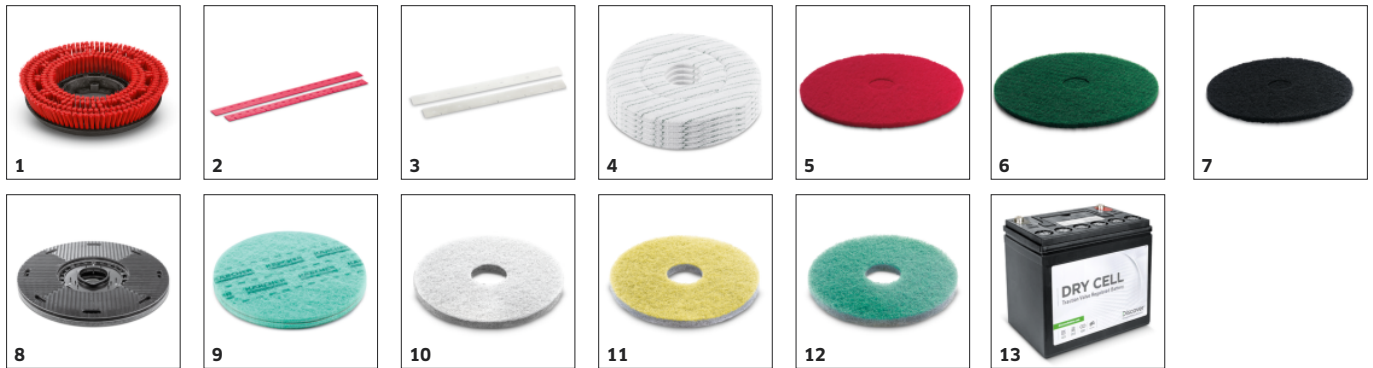

ACCESORII PENTRU BD 35/15 C CLASSIC PACK

1.783-442.0

		Cod de comandă.		
PERII DISC PENTRU MAȘINILE BD				
Disc brush red 350 mm, mediu	1	4.905-034.0		☒
BARE DE ASPIRARE ȘI LAMELE				
Lamele pentru raclete				
Set lamele de aspirare Linatex BD 38/12, Linatex®, 690 mm	2	4.037-130.0	Cele mai bune rezultate de ștergere și aspirare: Setul de lamele de aspirare Linatex®. Rezistent la rupere, ideal pentru pardoselile profilate.	☒
Suction lip set BD 38/12, rezistent la ulei, cu fanta, 690 mm	3	4.037-118.0		☐
PADURI DISC / PORT PADURI				
Pad microfibră				
Pad microfibre D356, Alb, 356 mm, 5 Bucată	4	6.905-060.0	Pad disc din microfibră pentru îndepărtarea fiabilă și delicată a păclei. Ideal pentru gresie ceramică netedă.	☐
Paduri				
Tampon lustruire rosu, mediu moale, rosu, 356 mm, 5 Bucată	5	6.369-003.0	5 tampoane, mediu-moale, rosu, diametru de 356 mm. Pentru curatarea tuturor pardoselilor. Ideal pentru ex. D 65.	☐
Tampon lustruire verde, mediu dur, verde, 356 mm, 5 Bucată	6	6.369-002.0	5 tampoane, mediu-dur, verde. Diametru de 356 mm. Pentru indepartarea murdariei grosiere si pentru curatare de baza. Ideal pentru ex. D 65.	☐
Tampon lustruire negru, dur, Negru, 356 mm, 5 Bucată	7	6.369-001.0	5 tampoane, dur, negru, Diametru de 356 mm. Pentru indepartarea murdariei grosiere si pentru curatare de baza. Ideal pentru ex. D 65.	☐
Port paduri				
Disk pad 330	8	4.762-696.0		☐
Paduri diamantate				
Diamond pad green set 2x Ø356 14", fin, verde, 356 mm, 2 Bucată	9	6.944-026.0		☐
Perie diamant lavete, alb, 356 mm, grosier, Alb, 356 mm, 5 Bucată	10	6.371-250.0	Pad disc diamantat grosier de culoare albă, pentru pardoseli dure. Îndepărtează zgârieturile de mici dimensiuni și creează o bază curată, uniformă și mată pentru tratarea ulterioară cu padul disc diamantat de culoare galbenă.	☐
Perie diamant lavete, galben, 356 mm, mediu, Galben, 356 mm, 5 Bucată	11	6.371-251.0	Pad disc diamantat de culoare galbenă, pentru tratarea și întreținerea pardoselilor dure. Pentru o suprafață mată fină, care poate fi lustruită cu ajutorul padului disc diamantat de culoare verde.	☐
Perie diamant lavete, verde, 356 mm, fin, verde, 356 mm, 5 Bucată	12	6.371-235.0	Perie diamant lavete (fina) cu un diametru de 356 mm. Pentru polisarea de pardoseli cu luciu puternic si pentru polisarea rapida a suprafetelor Terazzo si a celor din piatra naturala.	☐
ACUMULATORI DE TRACȚIUNE ȘI ÎNCĂRCĂTOARE				
Acumulatori				
Traction battery DryCell AGM 12V/30Ah (C	13	6.654-521.0		☐

■ Inclus in pachetul de livrare. □ Accesoriile disponibile optional.