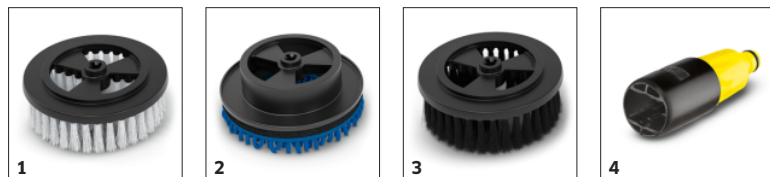

ACCESORII PENTRU PERIE ROTATIVĂ PENTRU SPĂLAREA AUTO WB 130 2.644-286.0

		Cod de comandă.		
PERII				
Accesoriu universal WB 130	1	2.644-289.0	Ideal pentru curățarea tuturor suprafețelor netede, cum ar fi vopseaua, sticla sau plasticul: Accesoriu universal pentru peria de spălare rotativă WB 130.	☐
Accesoriu pentru mașină și bicicletă WB 130	2	2.644-290.0	Curăță perfect mașinile și motocicletele: Accesoriu interschimbabil din microfibră Car & Bike pentru peria rotativă de spălare WB 130.	☐
Accesoriu pentru casă și grădină WB 130	3	2.644-291.0	Pentru curățarea completă a suprafețelor rezistente din jurul casei: Accesoriu pentru casă și grădină pentru peria rotativă de spălare WB 130.	☐
Adaptor pentru cuplajul furtunului de gradina	4	2.640-732.0	Adaptor pentru cuplajul furtunului de gradina pentru conexiunea directă a tuturor periiilor si buretilor de curatare Kärcher la furtunurile de gradina cu sistem de cuplaj rapid.	☐

☐ Accesorii disponibile optional.