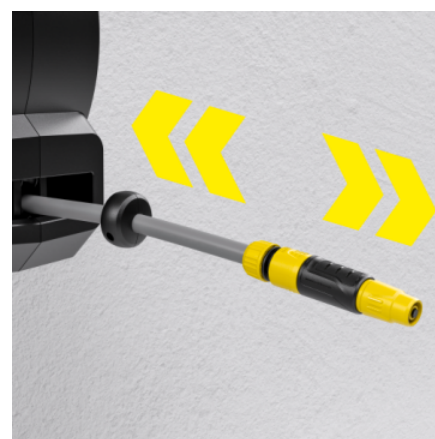

Schimbare rapidă

- Fără șuruburi, fără unelte, fără stres: cu sistemul unic Kärcher FlexChange, tamburul poate fi scoas din suportul de perete în câteva secunde (de exemplu, iarna).

Suport practic pentru duze

- Duzele și lăncile de pulverizare pot fi agățate pe suportul de perete pentru depozitare convenabilă.

Depozitarea furtunului

- Trageți scurt de capătul furtunului și dispozitivul de retragere va retrace furtunul complet în mod automat. Confort maxim fără noduri, manivele sau murdărirea mâinilor.