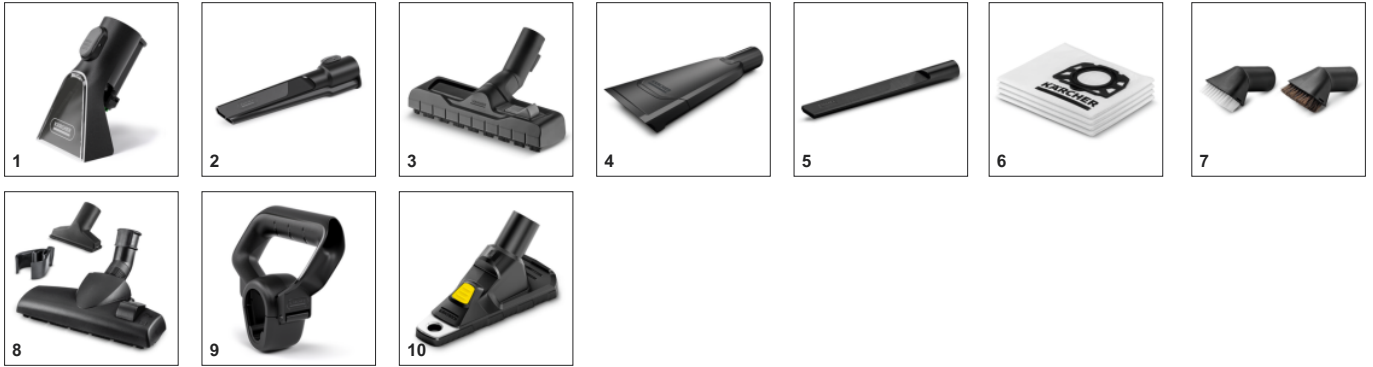

PHỤ KIỆN CHO SE 4 BLACK GNF EDITION N1 1.081-172.0

		Mã đặt hàng		
MÁY HÚT BỤI				
Đầu hút				
Đầu phun hút cầm tay máy giặt thảm SE	1	2.863-359.0	Đầu phun hút cầm tay máy giặt thảm SE là một phụ kiện hoàn hảo cho các máy giặt thảm, lý tưởng cho việc làm sạch sâu đồ nội thất bọc, ghế ô tô và loại bỏ vết bẩn trên thảm.	☒
Đầu phun hút khe máy giặt thảm SE	2	2.863-360.0	Cho phép làm sạch bằng phun xịt ngay cả ở những nơi khó tiếp cận và trong các không gian hẹp trên đồ nội thất bọc hoặc trong ô tô.	☒
Đầu hút bụi chuyển đổi khô và ướt	3	2.863-000.0	Đầu hút bụi chuyển đổi khô và ướt giúp dễ dàng chuyển đổi chế độ thích hợp với bụi bẩn ướt hoặc khô bằng cách sử dụng công tắc chân. Dùng cho tất cả các máy hút bụi khô và ướt Kärcher Home & Garden.	☐
Đầu hút ô tô	4	2.863-316.0	Đảm bảo hút bụi nhanh chóng, dễ dàng: Với đầu hút ô tô, bạn có thể làm sạch các bề mặt vải trong ô tô và xung quanh nhà một cách thuận tiện và kỹ lưỡng.	☐
Đầu hút khe dài WD	5	2.863-306.0	Được thiết kế lại hoàn toàn, đầu hút khe cực dài. Lý tưởng để hút bụi ở những nơi khó tiếp cận bên trong ô tô (ví dụ như khoảng trống và khe hở). Thích hợp cho tất cả các máy hút bụi khô và ướt Kärcher Home & Garden.	☐
Bộ lọc				
Túi lọc bụi WD 2/3 – 4 cái	6	2.863-314.0	Túi lọc bụi lông cừu chống rách tốt được phát triển đặc biệt cho máy hút bụi khô và ướt Kärcher WD 2 Plus, WD 3, WD 3 Battery và KWD 1-KWD 3 cũng như máy giặt thảm/nệm/sofa SE 4001/SE 4002.	☐
Bộ phụ kiện				
Bàn chải hút xe hơi	7	2.863-221.0	Bộ bàn chải hút giúp làm sạch kỹ lưỡng nội thất ô tô như bảng điều khiển, thảm đế chân, bề mặt bọc, v.v. và phù hợp để sử dụng trên mọi chất liệu. Dùng cho tất cả các dòng máy hút bụi khô và ướt Home & Garden.	☐
Household kit	8	2.863-356.0		☐
Other				
Tay cầm máy giặt thảm SE	9	2.863-358.0	Tay cầm máy giặt thảm SE là sự bổ sung lý tưởng cho việc làm sạch thoải mái trên các khu vực thảm lớn bằng máy làm sạch thảm Kärcher.	☐
Ứng dụng đặc biệt				
Phụ kiện hút bụi mũi khoan	10	2.863-234.0	Phụ kiện dành cho máy hút bụi khô và ướt WD 2-6 giúp khoan lỗ an toàn và không để lại bụi trên bề mặt tường và trần. Bụi khoan được hút trực tiếp từ lỗ khoan.	☐

☒ Có bao gồm khi giao hàng ☐ Phụ kiện đang có hàng