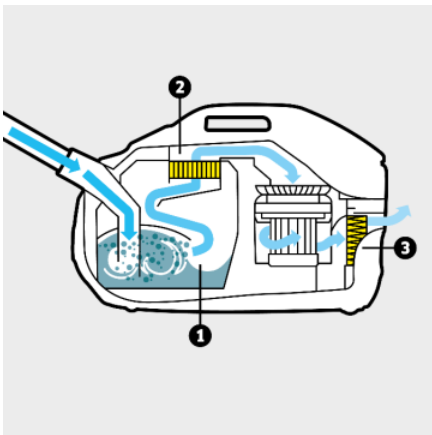

Made in Europe

Mã đặt hàng

1.195-250.0

- Vị trí lưu trữ phụ kiện trên máy
- Phù hợp cho người có tiền sử dị ứng

Thông số kỹ thuật

4054278975689

Công suất	W	650
Bộ lọc nước	l	2
Bán kính vận hành	m	10,2
Điện áp	V	220 – 240
Tần số	Hz	50 – 60
Màu sắc		Trắng
Trọng lượng chưa gắn phụ kiện	Kg	7,5
Trọng lượng bao gồm bao bì	Kg	10,8
Kích thước (D × R × C)	mm	532 × 289 × 344

Phạm vi cung cấp

- Chiều dài ống hút bụi: 2,1 m
- Nút thay lưới hút bàn hút sàn
- Đầu hút khe
- Đầu hút ghế, sofa
- Bộ lọc HEPA: Lọc bụi HEPA 13
- Thiết bị khử bọt "Ngưng bọt"
- Bộ lọc bảo vệ động cơ

Thiết bị

- Vị trí lưu trữ phụ kiện
- Vị trí lưu trữ phụ kiện trên máy

Hệ thống lọc nhiều cấp, bao gồm bộ lọc nước cải tiến, bộ lọc trung gian có thể giặt được và bộ lọc HEPA 13 (EN1822:1998)

- Lọc 99,95% bụi bẩn trong không khí.
- Tạo bầu không khí trong lành, sạch sẽ và không gian trong nhà để chịu
- Thích hợp để loại bỏ các nhân tố gây dị ứng