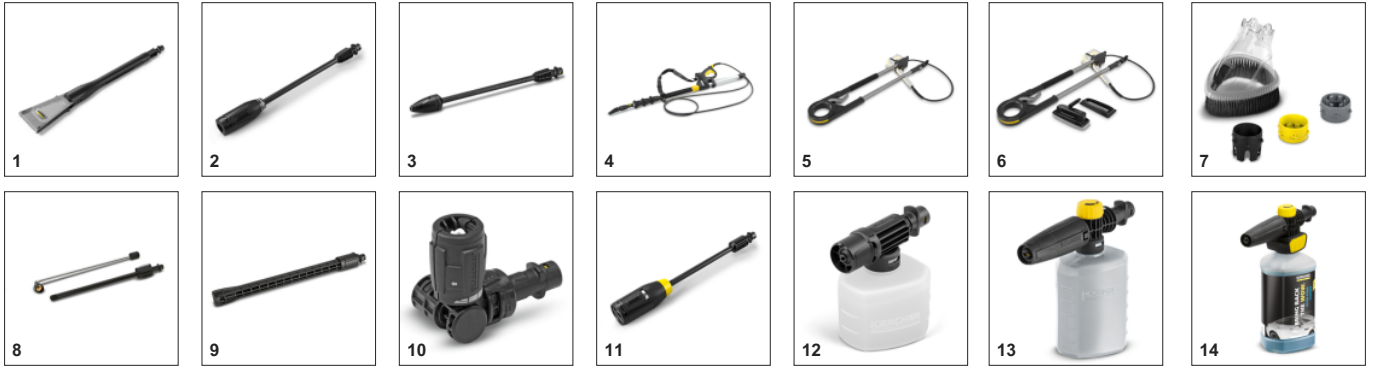

PHỤ KIỆN CHO K SILENT ECO!BOOSTER 1.600-955.0

		Mã đặt hàng		
THẦN PHUN				
Đầu phun eco!Booster 130	1	2.645-387.0	Lý tưởng cho các bề mặt nhạy cảm – Đầu phun eco!Booster mang lại hiệu quả làm sạch cao hơn 50% so với tia phun phẳng tiêu chuẩn của Kärcher, giúp tiết kiệm nước, năng lượng và thời gian.	☒
VP 135	2	2.644-427.0		☒
Đầu phun xoay DB 120 cho K 2-K 3	3	2.642-727.0	Đầu phun xoay với tia phun xoay mạnh mẽ dành cho máy phun rửa áp lực cao Kärcher từ K 2 đến K 3. Lý tưởng để làm sạch những vết bẩn cứng đầu như rong rêu hoặc phong hóa.	☒
Ống phun kéo dài	4	2.642-347.0	Ống phun dạng ống lồng (1,20 m – 4 m) để dễ dàng làm sạch các khu vực khó tiếp cận. Với dây đeo vai, khớp nối và súng kích hoạt tích hợp, có thể điều chỉnh công thái học. Trọng lượng: khoảng 2 kg	☐
Ống phun tia thu phóng có khớp nối TLA 4	5	2.644-190.0	Làm sạch đơn giản ở (hầu hết) mọi điểm: Ống phun dạng ống lồng để dễ dàng tiếp cận các khu vực khó tiếp cận nhờ bản lề có thể điều chỉnh 180 °.	☐
Bộ dụng cụ vệ sinh kính và mặt tiền	6	2.644-249.0	Bộ sản phẩm bao gồm ống phun thu phóng TLA 4 và phụ kiện lau kính và mặt tiền. Để dễ dàng vệ sinh những khu vực khó tiếp cận như mặt tiền ngôi nhà, nhà kính.	☐
Bộ phận bảo vệ chống văng nước	7	2.642-706.0	Bộ phận bảo vệ chống văng nước trong suốt cho máy phun rửa áp lực cao Kärcher từ K 2 đến K 7. Bảo vệ người dùng và khu vực xung quanh khỏi nước văng. Lý tưởng để làm sạch các góc và cạnh.	☐
Ống phun góc	8	2.638-817.0	Ống phun góc cực dài (khoảng 1 m) để dễ dàng làm sạch các khu vực khó tiếp cận, ví dụ: máng xối mái hoặc gầm xe.	☐
Thanh nối dài ống phun	9	2.643-240.0	Mở rộng ống phun thêm 0,4 m. Để làm sạch hiệu quả các khu vực khó tiếp cận. Thích hợp cho tất cả các phụ kiện của Kärcher.	☐
Đầu phun ngấn 360° VP 180 S dành cho K 2 – K 7	10	2.643-254.0	Đầu phun ngấn với khả năng điều chỉnh áp lực không giới hạn và điều chỉnh khớp xoay 360°, lý tưởng để làm sạch ở các vị trí khó tiếp cận.	☐
MJ 4-in-1	11	2.644-431.0		☐
ĐẦU PHUN TẠO BỌT				
FJ 3	12	2.645-383.0		☒
Đầu phun tạo bọt FJ 6	13	2.643-147.0	Đầu phun tạo bọt FJ 6 là phụ kiện hỗ trợ công tác làm sạch bằng cách tạo ra bọt cho chất tẩy rửa (ví dụ: chất tẩy rửa siêu xốp). Lý tưởng để rửa ô tô, xe máy và làm sạch cho bề mặt đá, gỗ và mặt tiền.	☐
Đầu phun tạo bọt FJ 10 C Connect 'n' Clean	14	2.643-143.0	Đầu phun tạo bọt với hệ thống kết nối nhanh FJ 10 C Connect 'n' Clean. Dễ dàng thay đổi giữa các chất tẩy rửa khác nhau chỉ với một nút nhấn đơn giản.	☐

☒ Có bao gồm khi giao hàng ☐ Phụ kiện đang có hàng