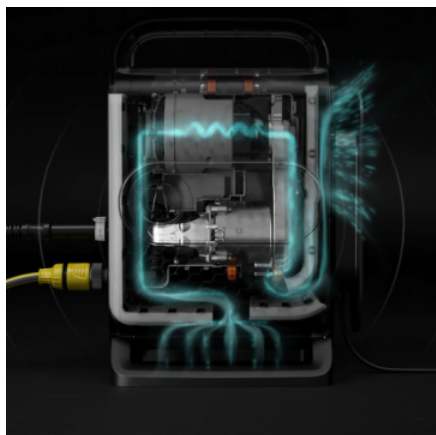

### Phạm vi cung cấp

Đầu phun tạo bọt: 0,3 l  
 Súng phun: G 135 Q  
 Đầu phun tùy chỉnh áp lực  
 Đầu phun xoáy  
 Đầu phun Eco!Booster  
 Dây áp lực cao: 6 m / PremiumFlex  
 Chuối nối G 3/4

### Thiết bị

Kết Nối Nhanh trên thiết bị  
 Tích hợp bộ lọc nước  
 Guồng ống lưu trữ