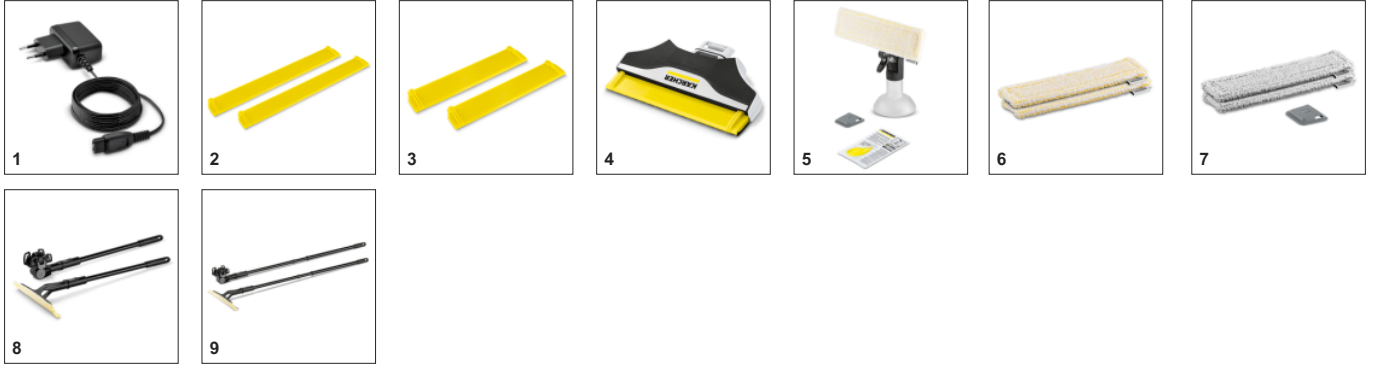

PHỤ KIỆN CHO WV 6 PLUS 1.633-741.0

		Mã đặt hàng		
MÁY LAU KÍNH				
Nguồn điện				
Bộ sạc nhanh máy lau kính WV 6	1	2.633-511.0	Bộ sạc nhanh thay thế sử dụng cho máy lau kính WV 6 Plus	☒
Lưỡi hút				
Lưỡi gạt WV 6 (280mm)	2	2.633-514.0	Để thay thế các lưỡi gạt (280mm) của máy hút bụi cửa sổ chạy bằng pin WV 6, giúp làm sạch mà không để lại vết.	☐
Lưỡi gạt WV 6 (170 mm)	3	2.633-513.0	Để thay thế các lưỡi gạt (170 mm) của máy hút bụi cửa sổ chạy bằng pin WV 6, giúp làm sạch mà không để lại vết.	☐
Đầu hút				
WV 6 small suction nozzle (white)	4	2.633-532.0		☐
Bình phun				
Bình xịt máy lau kính WV	5	2.633-129.0	Bộ bình xịt bao gồm khăn lau Microfibre với khóa dán Velcro, cần gạt nước, dụng cụ cạo bụi bẩn và dung dịch tẩy rửa cửa sổ 20 ml.	☐
Khăn lau				
Khăn lau kính WV	6	2.633-130.0	Khăn lau kính với chất liệu Microfibre được lắp vào bình xịt giúp loại bỏ bụi bẩn tối ưu trên các bề mặt kính.	☐
Khăn lau microfibre WV	7	2.633-131.0	Lý tưởng để làm sạch cho các cửa sổ ngoài trời: khăn lau microfibre với hệ thống hook-and-loop và nhiều sợi mài mòn. Bao gồm dụng cụ gạt bụi cho các chất bẩn cứng đầu.	☐
Phụ kiện nối dài				
WV extension set short	8	2.633-606.0		☐
Thanh nối dài máy lau kính WV 6 Plus	9	2.633-144.0	Phụ kiện lý tưởng để làm sạch bề mặt kính trên cao. Thanh nối có thể kéo dài từ 0.6m đến 1.5m	☐

☒ Có bao gồm khi giao hàng ☐ Phụ kiện đang có hàng